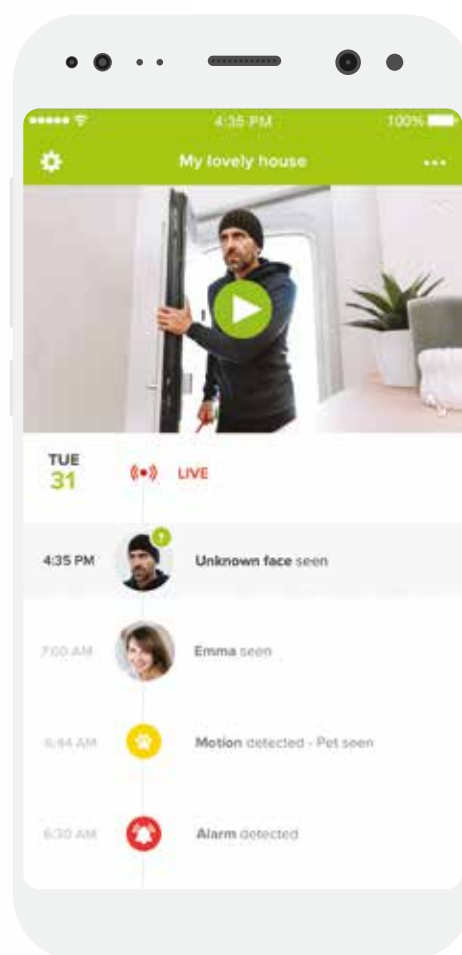

Minimálna rýchlosť pripojenia upload/download je 25 Kb/s. Verejné siete Wi-Fi nie sú podporované.

ŠPECIFIKÁCIE PRIPOJENIA

Bezdrôtové: Wi-Fi 802.11 b/g/n (2.4 GHz),

Open/WEP/WPA/WPA2-personal

APLIKÁCIA

Žiadne dodatočné poplatky. Aplikácia dostupná na App Store a Google Play. Dostupná z viacerých zariadení.

ZABEZPEČENIE

Šifrovanie dát na úrovni bánk.

NETATMO

Smart vnútorná kamera

Upozorní vašich zákazníkov v reálnom čase o akomkoľvek vniknutí do ich domácnosti.

Vyskúšajte
demo aplikáciu:

Výhody pre vás

NA INŠTALÁCIU NIE SÚ POTREBNÉ ŽIADNE IT VEDOMOSTI

Jednoducho stiahnite aplikáciu Netatmo Energy, zadajte zákazníkovo Wi-Fi heslo a vyberte miestnosti, v ktorých ste umiestnili hlavice. Nie sú potrebné žiadne IT schopnosti.

JEDNODUCHÁ INŠTALÁCIA

Položte kameru dovnútra s výhľadom na vchod a zapojte.