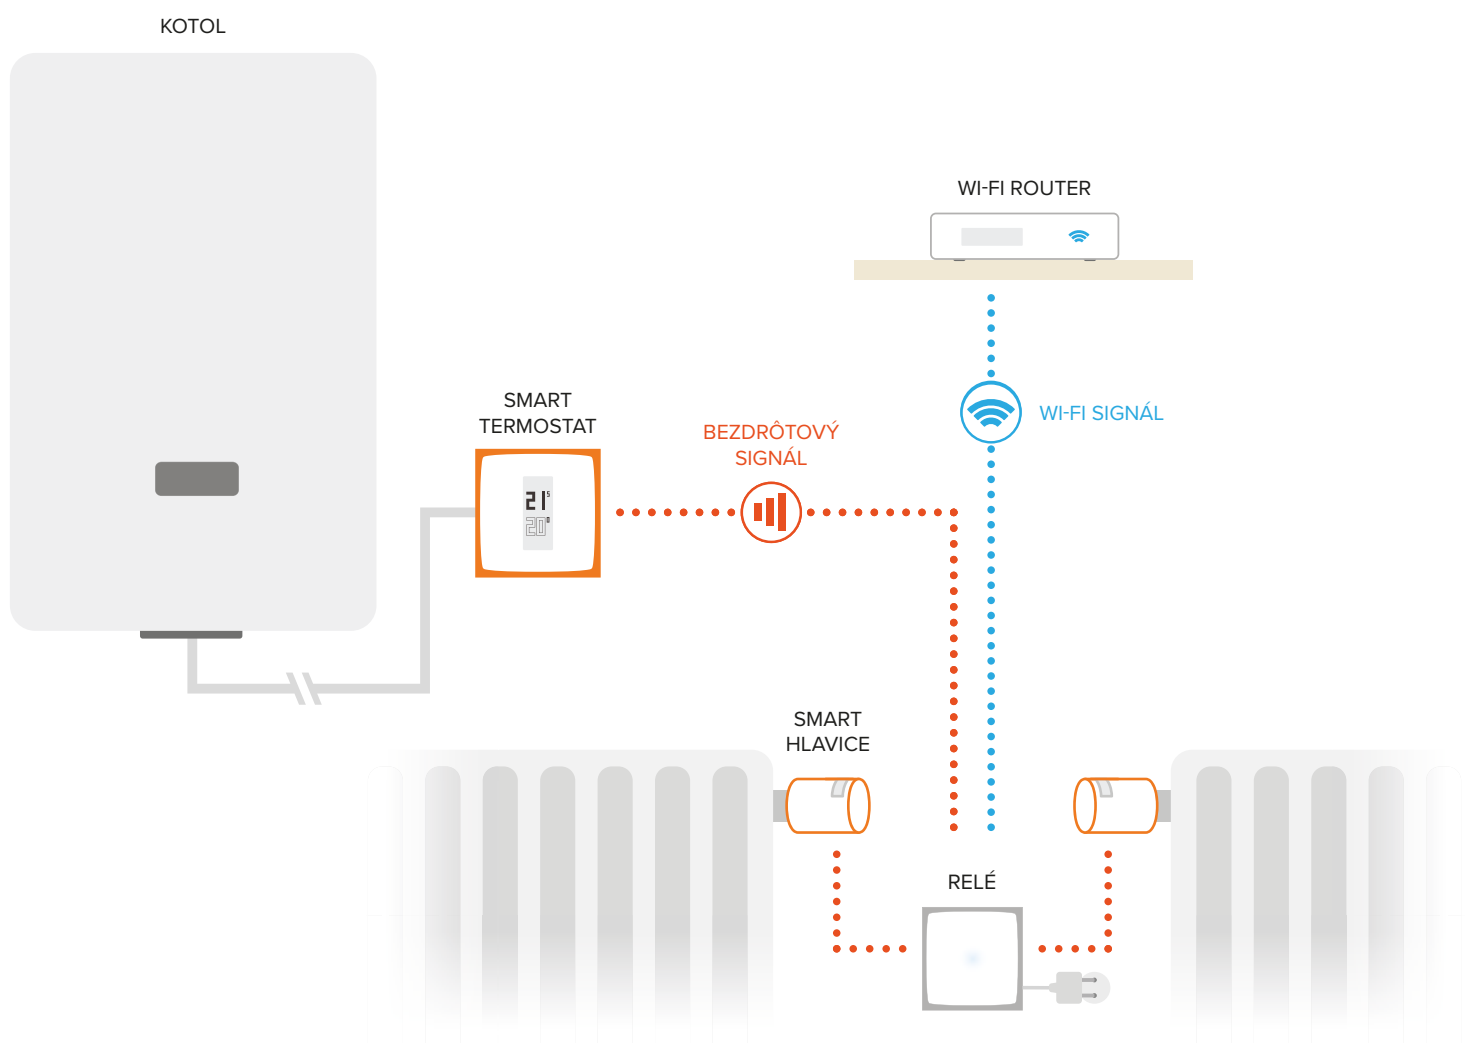

Ako to funguje?

Smart hlavice sú bezdrôtovo pripojené na relé (relé je v balení so Smart termostatom alebo v Balíku pre kolektívne kúrenie). Relé je pomocou Wi-Fi pripojené na internet, vďaka čomu je možné ovládanie na diaľku pomocou aplikácie Netatmo energy.

HLAVICE V INŠTALÁCII

Ak má váš zákazník Netatmo termostat, musia len skontrolovať počet Smart hlavíc, ktoré môžu pridať v Netatmo Energy aplikácii. Ak inštalujete nový termostat alebo balík pre kolektívne kúrenie, môžete pripojiť až 20 Smart hlavíc.

Príklad inštalácie individuálneho vykurovania s Netatmo termostatom:

Skontrolujte kompatibilitu systému na check.netatmo.com