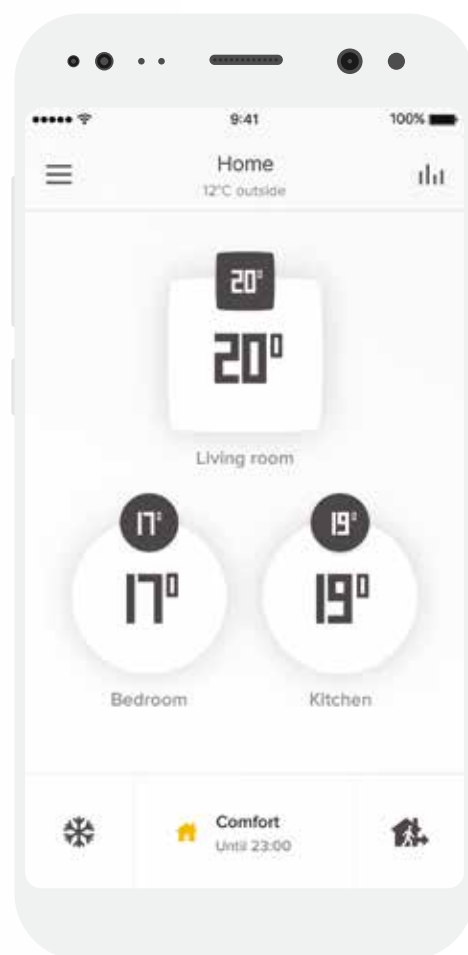

NETATMO

BY
STARCK®

Smart vyhrievanie

Vaši klienti jednoducho ušetria energiu bez straty svojho komfortu.

Skúste demo aplikáciu: