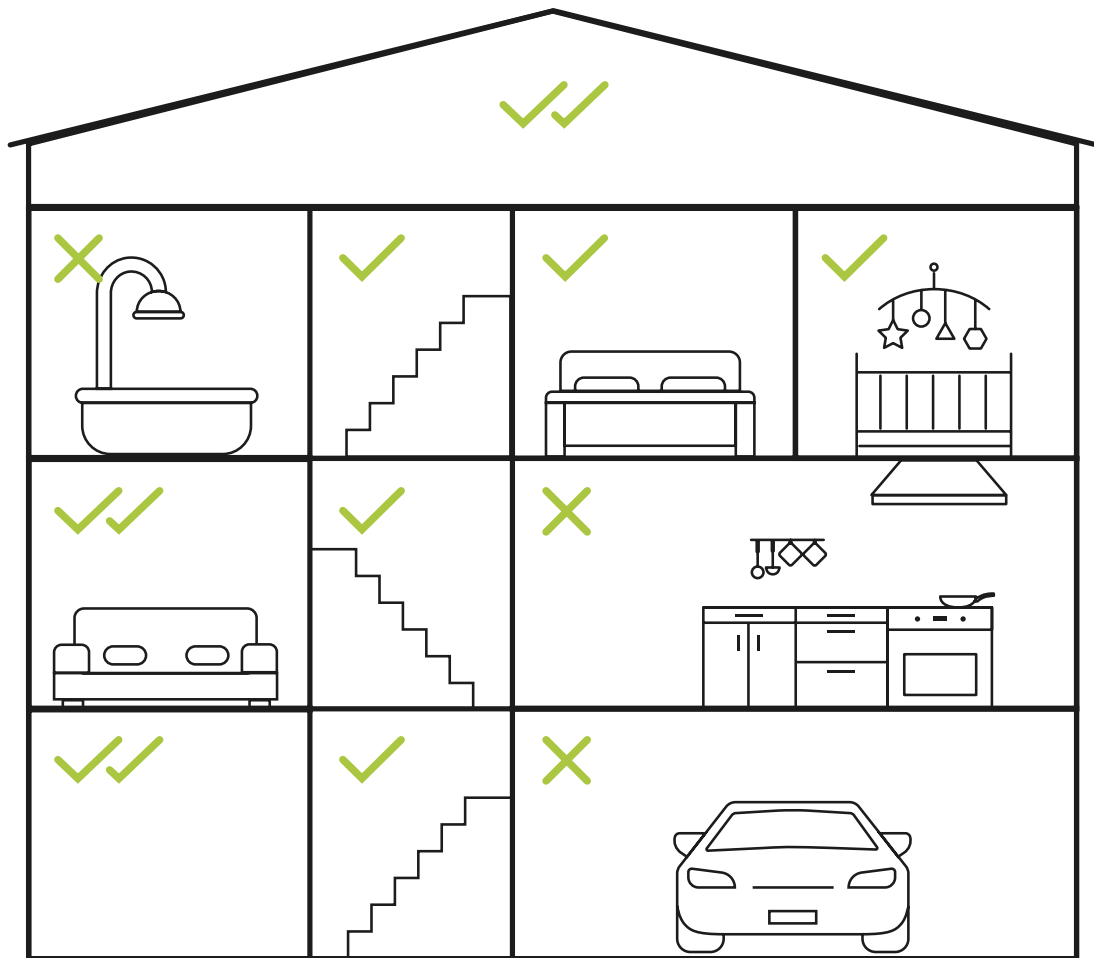

Kde umiestniť Netatmo Smart detektor dymu?

Veľmi odporúčané

Maximálna ochrana

Neodporúčané

POŽIADAVKY

Vysokorýchlostné bezdrôtové pripojenie na internet.

Minimálna rýchlosť pripojenia upload/download je 25 Kb/s.

Verejné siete Wi-Fi nie sú podporované.