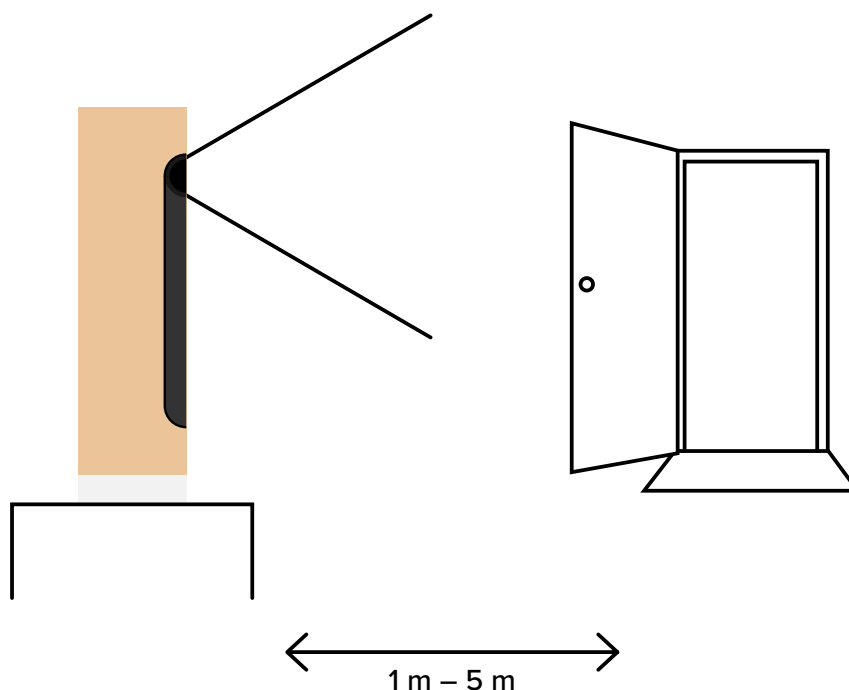

Iba vnútorné použitie.

Umiestnite ďalej od zdrojov tepla.

ODPORÚČANIA:

Umiestnite Smart vnútornú kameru na stôl alebo policičku nasmerovanú na vchod.

Obsah balenia

- 1 Smart vnútorná kamera
- 1 USB kábel
- 1 adaptér
- 1 8 GB micro SD karta

Špecifikácie

ROZMERY

45 x 45 x 155 mm.

MATERIÁLY A DIZAJN

Jeden kus odolnej hliníkovej schránky. Iba na vnútorné použitie.

KAMERA

Video senzor: 4 MP

Zorné pole: 100°