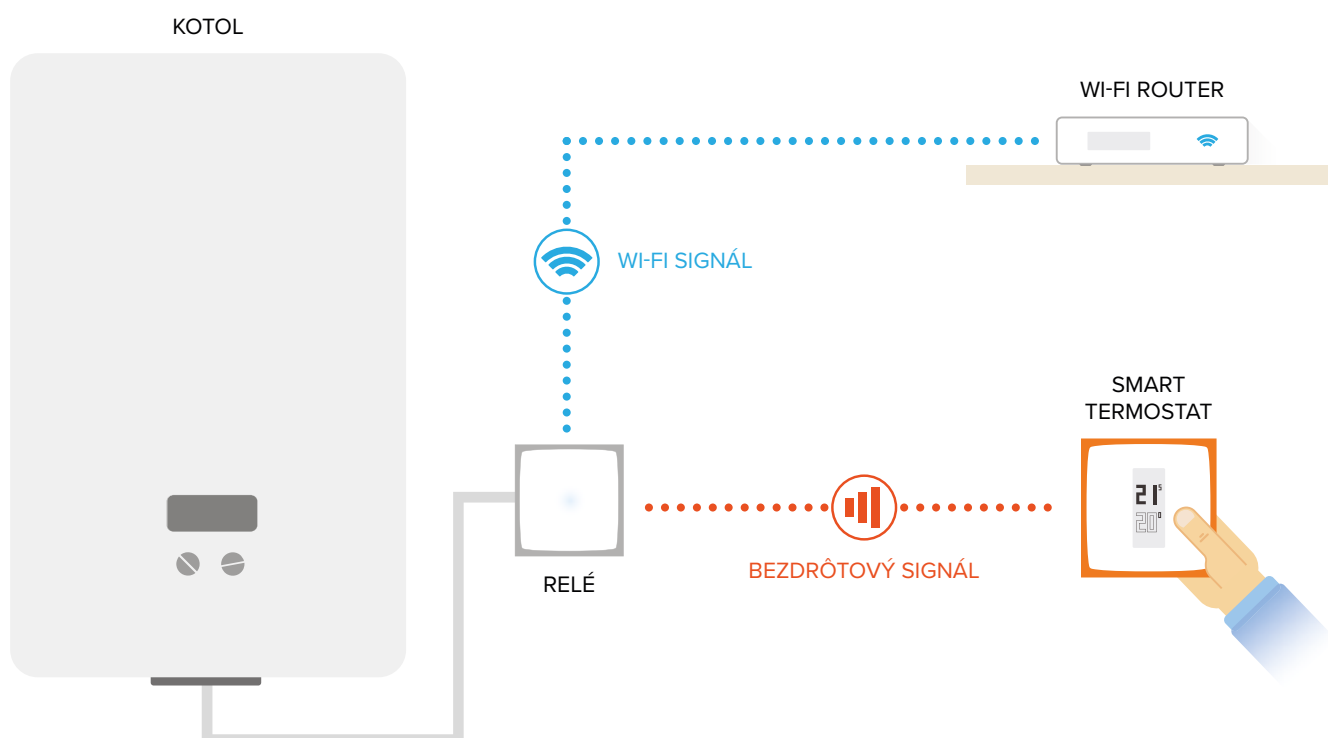

Ako Smart termostat funguje?

Smart termostat je kompatibilný s viac než 1 500 kotlami a tepelnými čerpadlami.

Smart termostat je bezdrôtovo pripojený na relé. Netatmo relé je pripojené pomocou Wi-Fi na internet a vďaka nemu je možné ovládať termostat diaľkovo pomocou Netatmo Energy aplikácie. Nahrádza väčšinu nástenných a bezdrôtových termostatov alebo ho nainštalujte ako nový termostat.

Príklad bezdrôtovej inštalácie:

(funguje s drôtovou inštaláciou Netatmo termostatu)

Skontrolujte kompatibilitu systému na check.netatmo.com