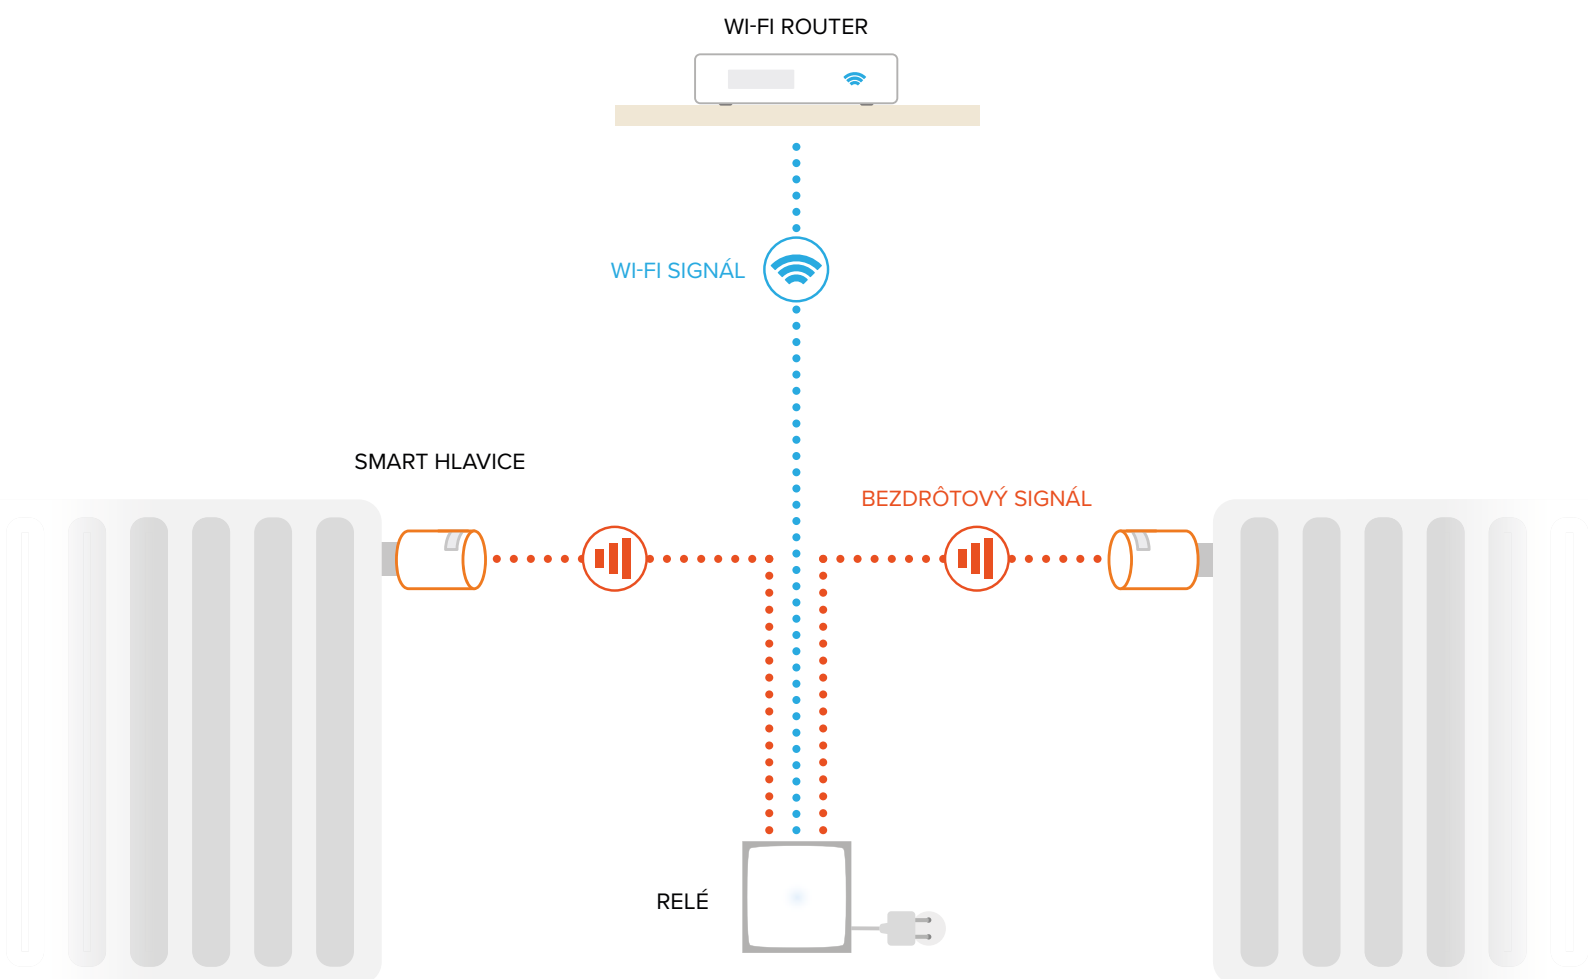

Ako to funguje?

Balík Smart hlavíc pre kolektívne kúrenie je určený pre kolektívne kúrenie. Skladá sa z relé a 2 Smart hlavíc. Hlavice sú kompatibilné s 90 % radiátormi na trhu.

Smart bezdrôtové hlavice regulujú teplú vodu, ktorá prúdi z kolektívneho kúrenia do radiátora. Hlavice sú bezdrôtovo pripojené na relé, ktoré je súčasťou balíka. Relé je pripojené pomocou Wi-Fi na internet, vďaka čomu je možné hlavice ovládať pomocou aplikácie.

Príklad z inštalácie s kolektívnym kúrením, bez centrálného termostatu.

Skontrolujte kompatibilitu systému na check.netatmo.com