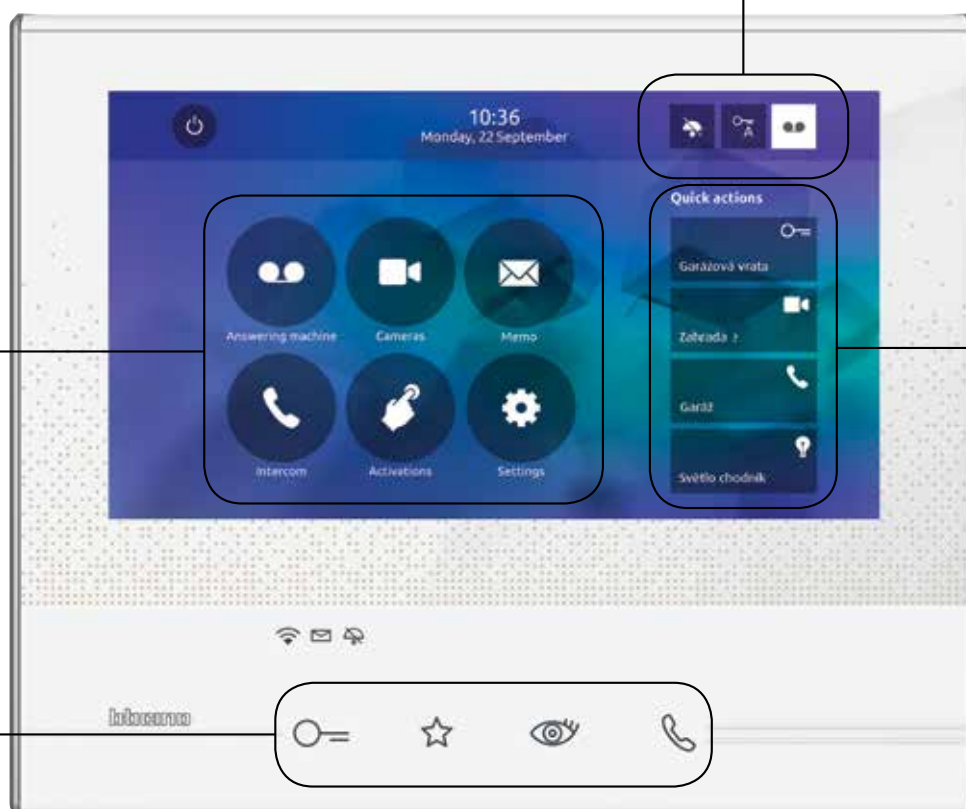

POZNÁMKA: dobu, počas ktorej bude osvetlenie alebo zavlažovanie zapnuté môžete nastaviť.

CLASSE 300X

biela

grafit

- Moderné a užívateľsky príjemné ovládanie:
- jednoducho dostupné základné funkcie
 - 7" dotyková obrazovka

Pre nástennú aj stolnú montáž

JEDNODUCHÉ A INTUITÍVNE OVLÁDANIE

- Jednoduché nastavenie pomocou dotykovej obrazovky a prispôsobenie konkrétnym potrebám

Rozšírené funkcie dostupné pomocou dotykovej obrazovky:

Základné funkcie ovládané intuitívnymi ikonami na čelnej strane telefónu:

- otvorenie dverí
- osvetlenie
- funkcie pre cyklické zobrazovanie kamier v systéme
- prijatie / ukončenie hovoru

Tlačidlá pre rýchlu voľbu: