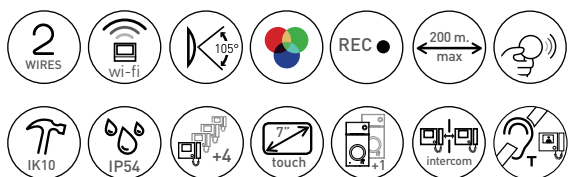

PROFESIONÁLNE SADY VIDEOSADY PRE VIACGENERAČNÉ RODINNÉ DOMY

363911

344642

344643

Bal.	Obj. č.	CLASSE 300X13E – LINEA 3000 videosada s handsfree s presmerovaním hovoru na smartfón a kľúčkami na odomykanie dverí
1	3 639 11	<p>Sada s handsfree pre 1 rodinu obsahuje: Classe 300X13E video vnútornú jednotku vo svetlej úprave s Wi-Fi, handsfree, indukčnou slučkou, so 7" dotykovou obrazovkou s LCD displejom a záznamníkom videosystému na otváranie dverí s pamäťou na audio/videohovory; LINEA 3000 panel s tlačidlami s predným krytom zo zinkovej zliatiny Zamak, so širokouhlou farebnou kamerou a bezkontaktnou čítačkou a sadou farebných elektronických kľúčov a dvoma elektronickými čipmi na odomykanie dverí. Možnosť konfigurovania inštalácie pre 1 alebo 2 rodiny. Na elektrické otváranie dverí môže slúžiť maximálne 20 kľúčov (125 kHz) (vrátane kľúčenky na správu systému). Menovky osvetlené bielym LED svetlom. Inštalácia na stenu alebo zapustená so špeciálnym príslušenstvom: zapustená krabica (350020) s príslušným rámom (343061) – predávajú sa osobitne. Možnosť montáže striešky proti dažďu (343051) – predáva sa osobitne. Panel s tlačidlami má ochranný index IP54 – ochranný index proti mechanickému poškodeniu IK10. Vďaka pripojeniu na Wi-Fi integrovanom vo vnútornej jednotke možno zariadenie pripojiť k aplikácii Odomykania dverí (Door Entry) (dostupná pre systémy Android a iOS). Možnosť spravovať hlavné funkcie vnútornej jednotky (prijímanie hovorov, otváranie zámku dverí, aktivácia vstupného panelu/opakovanie a ďalšie aktivácie). Vnútorná jednotka má audio/video pamäť a funkciu indukčnej slučky (ktorá umožní používanie aj ľuďom s načúvacími prístrojmi vybavenými polohou T). Má kapacitné kľúče na ovládanie hlavných funkcií videosystému na otváranie dverí: otváranie zámku dverí, pripojenie handsfree, aktivácia vstupného panelu/posúvania kamery a Obľúbenej funkcie (možnosť konfigurácie na aktivovanie rýchlych akcií, ktoré sa využívajú najčastejšie – ovládanie osvetlenia schodiska, interkom, ďalšie aktivácie). Prístup ku konfigurácii, nastaveniam a funkciám použitím dotykového displeja s grafickými rozhraním. Montáž na stenu alebo na stôl so špecifickou podporou (344632) – predáva sa osobitne.</p> <p>Kompletná sada pre 1 rodinu Jednoduchý prechod na systém pre 2 rodiny kúpou ďalšej vnútornej jednotky (pozri rozsah 2-vodičových vnútorných jednotiek).</p>