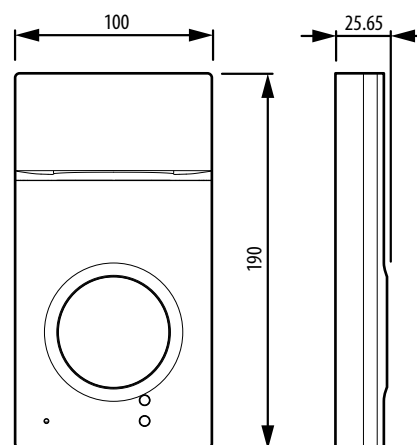

ROZMERY

VSTUPNÉ PANEĽY