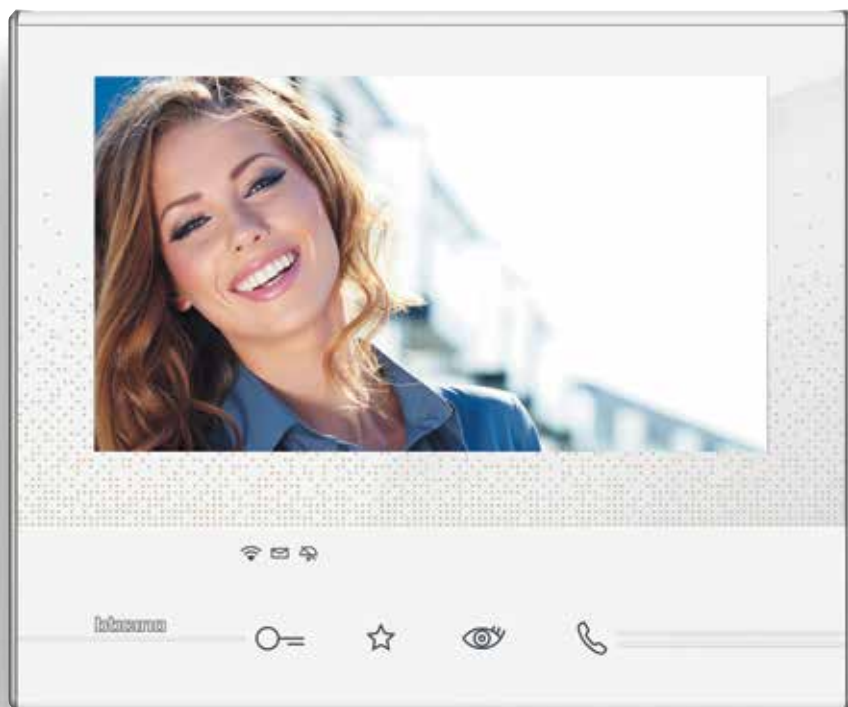

Buďte k zastihnutiu kdekoľvek vo svete. Stačí Vám k tomu chytrý telefón s dátovým pripojením.

SKONTROLUJTE KTO JE U VÁS DOMA

Pomocou kamier video systému máte vždy prehľad čo sa doma deje.

ZABUDLI STE ZALIAŤ ZÁHRADU ALEBO ZHASNÚŤ VONKAJŠIE SVETLÁ?

POZNÁMKA: dobu, počas ktorej bude osvetlenie alebo zavlažovanie zapnuté môžete nastaviť.

CLASSE 300X

biela

grafit

- Moderné a užívateľsky príjemné ovládanie:
- jednoducho dostupné základné funkcie
 - 7" dotyková obrazovka