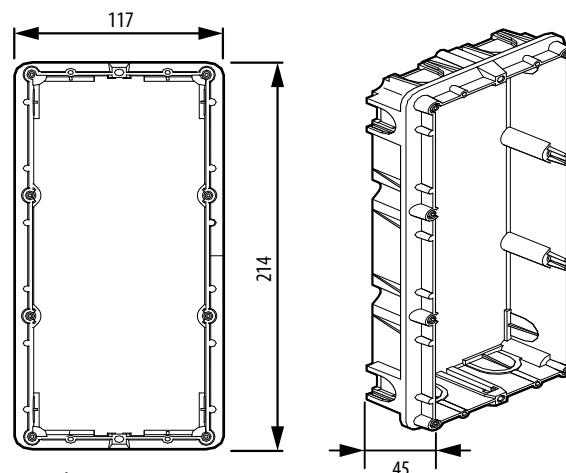

SCHÉMY ZAPOJENIA

PRE VIACGENERAČNÝ DOM ALEBO 1 RODINU

ROZMERY

VSTUPNÉ PANEĽY

KRABICA PRE ZAPUSTENÚ MONTÁŽ

POZNÁMKA: rozmery sú v mm.

STRIEŠKA PROTI DAŽĎU

343051