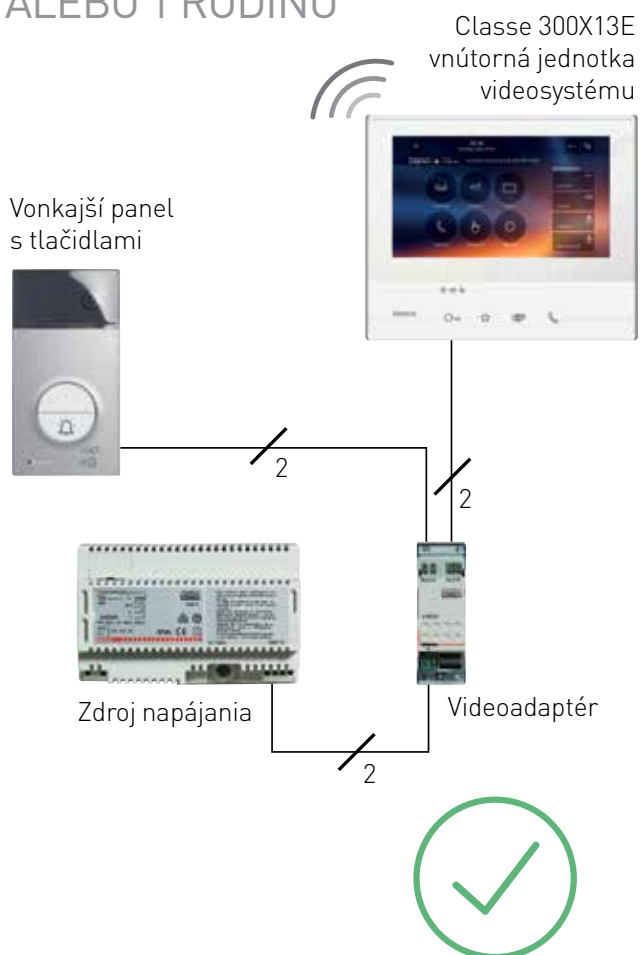

SCHÉMY ZAPOJENIA

PRE VIACGENERAČNÝ DOM ALEBO 1 RODINU