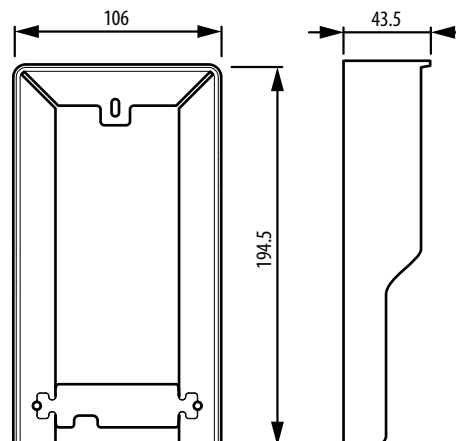

SCHÉMY ZAPOJENIA

PRE VIACGENERAČNÝ DOM ALEBO 1 RODINU

ROZMERY

VSTUPNÉ PANEĽY

KRABICA PRE ZAPUSTENÚ MONTÁŽ

POZNÁMKA: rozmery sú v mm.

STRIEŠKA PROTI DAŽĎU

343051