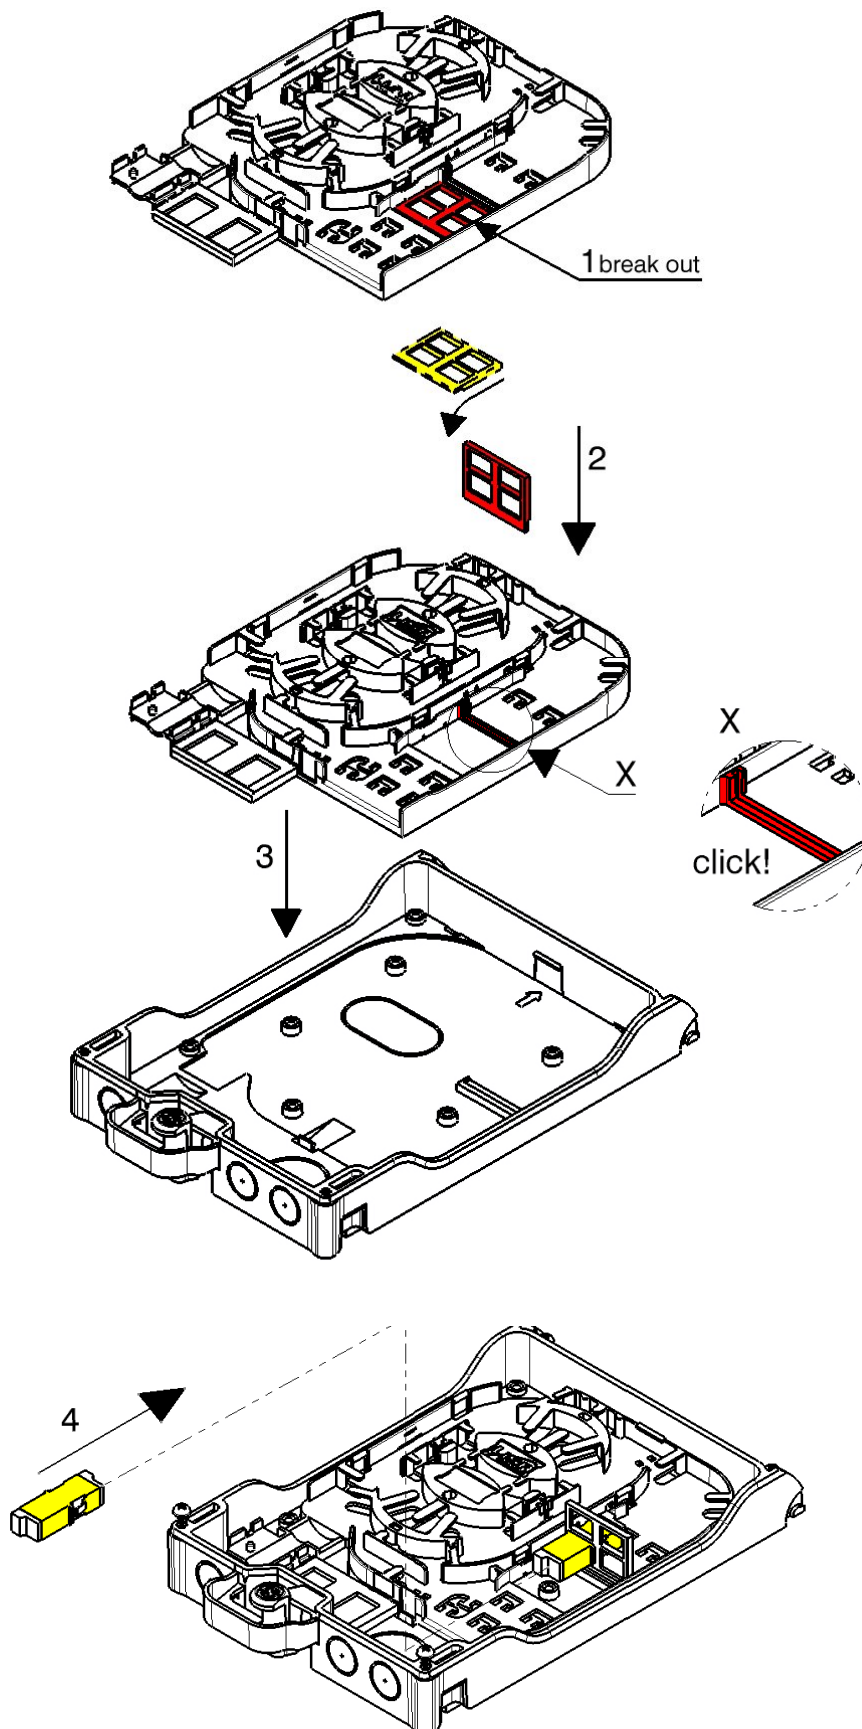

Assembly Instruction · Montageanweisung OptiBox 4i

Delivery content • Lieferumfang

84076039 OTB4i-0LO-0T-0C-INLAY-FIT

Delivery content • Lieferumfang

84078419 OTB4i-1LO-0T-0C-INLAY-FIT

Open and close cover • Schliessen und öffnen Deckel

Demounting Inlay • Demontage Inlay

Fitting cable gland • Montage der Kabelverschraubung

Wall mounting • Wand Montage

Pole Mounting • Mast Montage

Internal adapter assembly • Interne Montage von Adaptern

Fitting Inlay • Montage Inlay

Fitting Splice holder • Montage Spleisshalter

Lead Sealing • Plombierung

- way for lead sealing
- Weg für die Plombierung

Lock Assembly • Montage Schloss

Assembly Instruction · Montageanweisung OptiBox 4i

Mounting information • Montage Informationen

scale: 1:2
Massstab: 1:2