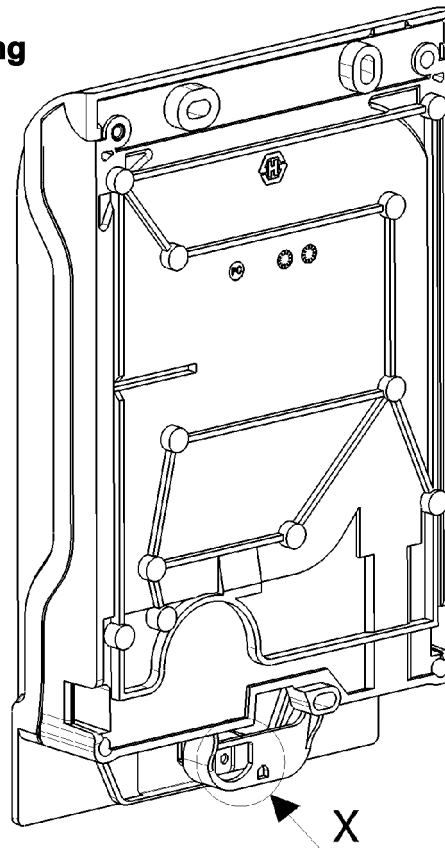

Assembly Instruction · Montageanweisung OptiBox 4i

Delivery content • Lieferumfang

84076039 OTB4i-0LO-0T-0C-INLAY-FIT

Delivery content • Lieferumfang

84078419 OTB4i-1LO-0T-0C-INLAY-FIT

Open and close cover • Schliessen und öffnen Deckel

Demounting Inlay • Demontage Inlay

Fitting cable gland • Montage der Kabelverschraubung

Wall mounting • Wand Montage

Pole Mounting • Mast Montage

Internal adapter assembly • Interne Montage von Adaptern

Fitting Inlay • Montage Inlay

Fitting Splice holder • Montage Spleisshalter

Lead Sealing • Plombierung

- way for lead sealing
- Weg für die Plombierung

Lock Assembly • Montage Schloss

Assembly Instruction · Montageanweisung OptiBox 4i

Mounting information • Montage Informationen

scale: 1:2
Massstab: 1:2