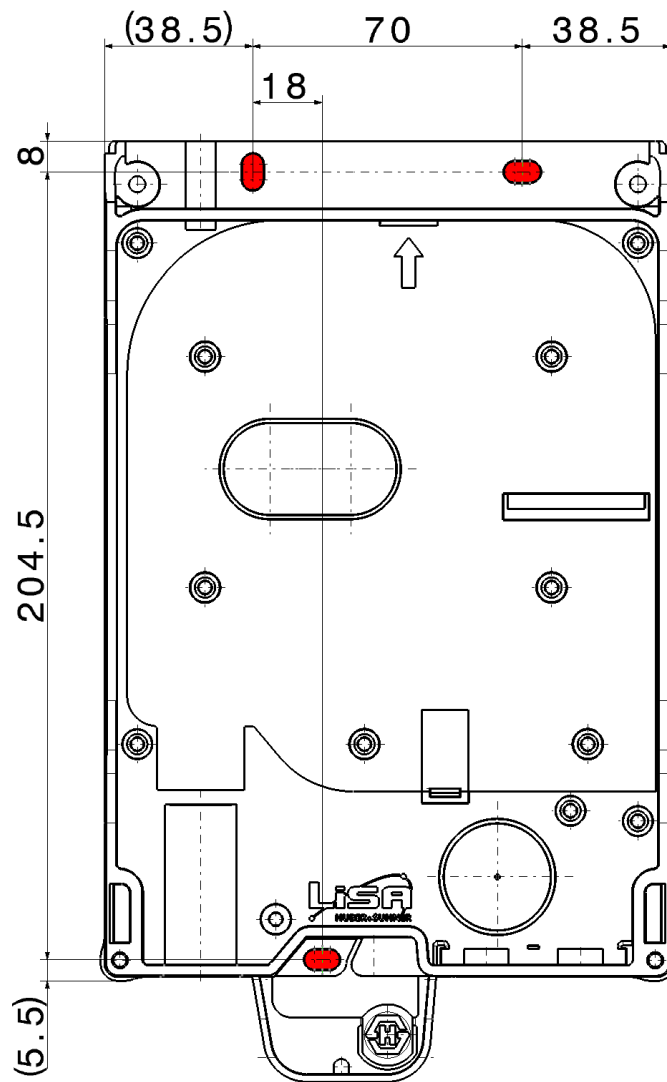

Assembly Instruction · Montageanweisung OptiBox 4i

Delivery content • Lieferumfang

84076039 OTB4i-0LO-0T-0C-INLAY-FIT

Delivery content • Lieferumfang

84078419 OTB4i-1LO-0T-0C-INLAY-FIT

Open and close cover • Schliessen und öffnen Deckel

Demounting Inlay • Demontage Inlay

Fitting cable gland • Montage der Kabelverschraubung

Wall mounting • Wand Montage

Pole Mounting • Mast Montage

Internal adapter assembly • Interne Montage von Adaptern

Fitting Inlay • Montage Inlay

Fitting Splice holder • Montage Spleisshalter

Lead Sealing • Plombierung

- way for lead sealing
- Weg für die Plombierung

Lock Assembly • Montage Schloss

Assembly Instruction · Montageanweisung OptiBox 4i

Mounting information • Montage Informationen

scale: 1:2
Massstab: 1:2