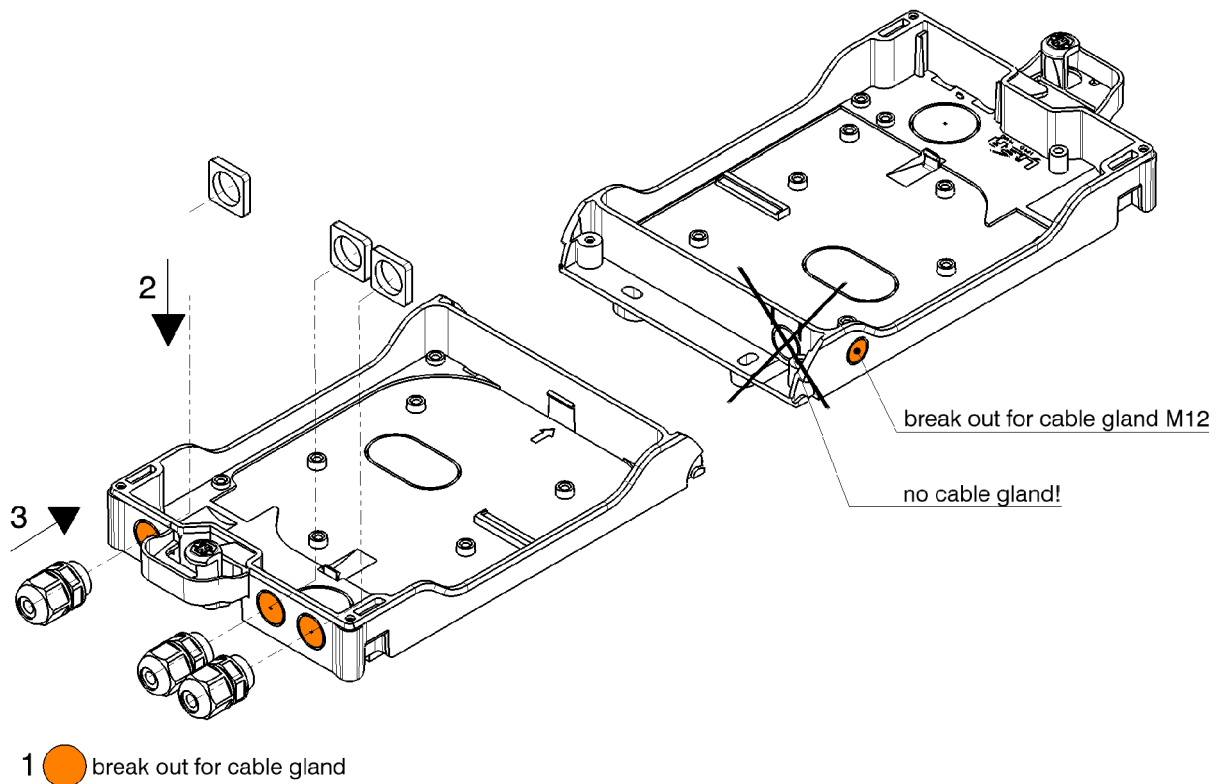

Assembly Instruction · Montageanweisung OptiBox 4i

Delivery content • Lieferumfang

84076039 OTB4i-0LO-0T-0C-INLAY-FIT

Delivery content • Lieferumfang

84078419 OTB4i-1LO-0T-0C-INLAY-FIT

Open and close cover • Schliessen und öffnen Deckel

Demounting Inlay • Demontage Inlay

Fitting cable gland • Montage der Kabelverschraubung

Wall mounting • Wand Montage

Pole Mounting • Mast Montage

Internal adapter assembly • Interne Montage von Adaptern

Fitting Inlay • Montage Inlay

Fitting Splice holder • Montage Spleisshalter

Lead Sealing • Plombierung

- way for lead sealing
- Weg für die Plombierung

Lock Assembly • Montage Schloss

Assembly Instruction · Montageanweisung OptiBox 4i

Mounting information • Montage Informationen

scale: 1:2
Massstab: 1:2