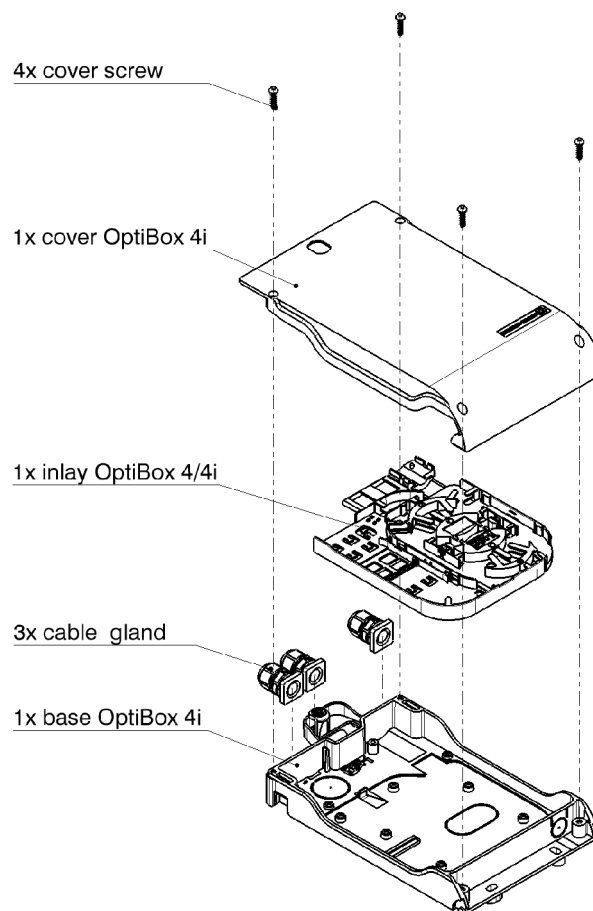

Assembly Instruction · Montageanweisung OptiBox 4i

Delivery content • Lieferumfang

84076039 OTB4i-0LO-0T-0C-INLAY-FIT

Delivery content • Lieferumfang

84078419 OTB4i-1LO-0T-0C-INLAY-FIT

Open and close cover • Schliessen und öffnen Deckel

Demounting Inlay • Demontage Inlay

Fitting cable gland • Montage der Kabelverschraubung

Wall mounting • Wand Montage

Pole Mounting • Mast Montage

Internal adapter assembly • Interne Montage von Adaptern

Fitting Inlay • Montage Inlay

Fitting Splice holder • Montage Spleisshalter

Lead Sealing • Plombierung

- way for lead sealing
- Weg für die Plombierung

Lock Assembly • Montage Schloss

Assembly Instruction · Montageanweisung OptiBox 4i

Mounting information • Montage Informationen

scale: 1:2
Massstab: 1:2