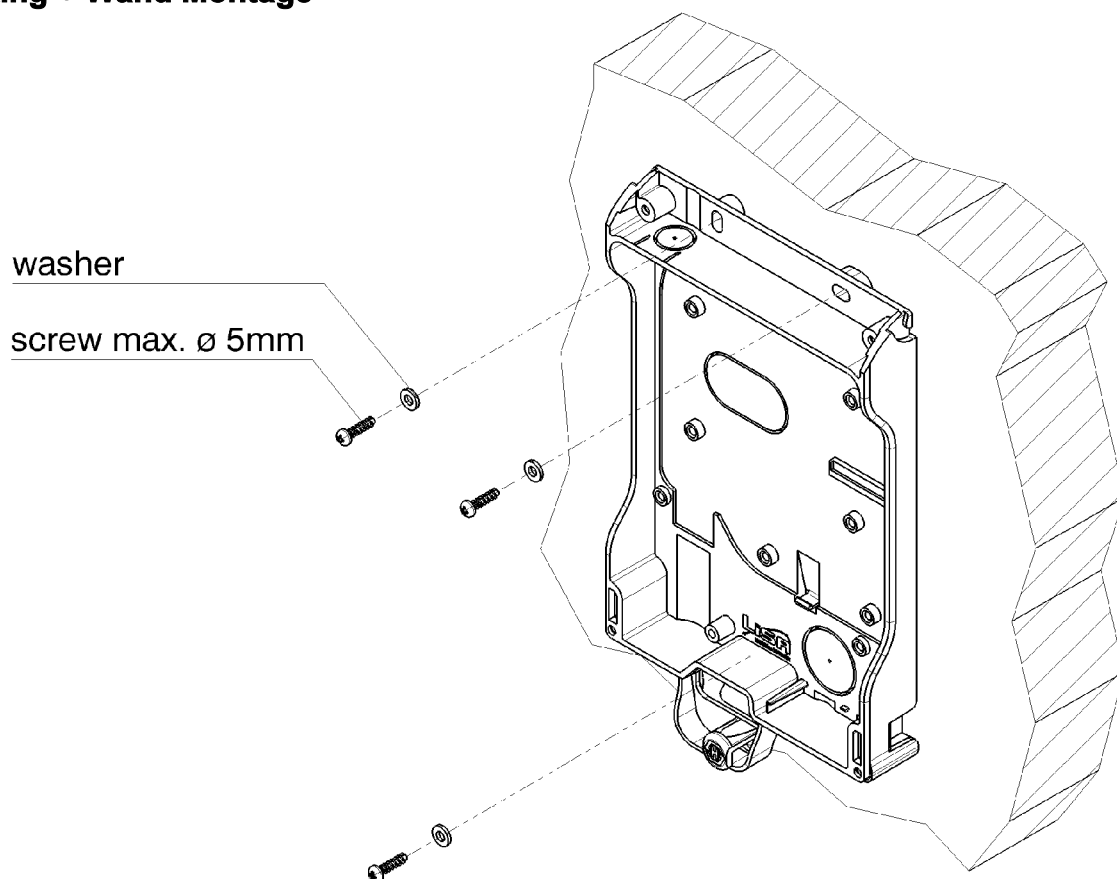

Assembly Instruction · Montageanweisung OptiBox 4i

Delivery content • Lieferumfang

84076039 OTB4i-0LO-0T-0C-INLAY-FIT

Delivery content • Lieferumfang

84078419 OTB4i-1LO-0T-0C-INLAY-FIT

Open and close cover • Schliessen und öffnen Deckel

Demounting Inlay • Demontage Inlay

Fitting cable gland • Montage der Kabelverschraubung

Wall mounting • Wand Montage

Pole Mounting • Mast Montage

Internal adapter assembly • Interne Montage von Adaptern

Fitting Inlay • Montage Inlay

Fitting Splice holder • Montage Spleisshalter

Lead Sealing • Plombierung

- way for lead sealing
- Weg für die Plombierung

Lock Assembly • Montage Schloss

Assembly Instruction · Montageanweisung OptiBox 4i

Mounting information • Montage Informationen

scale: 1:2
Massstab: 1:2