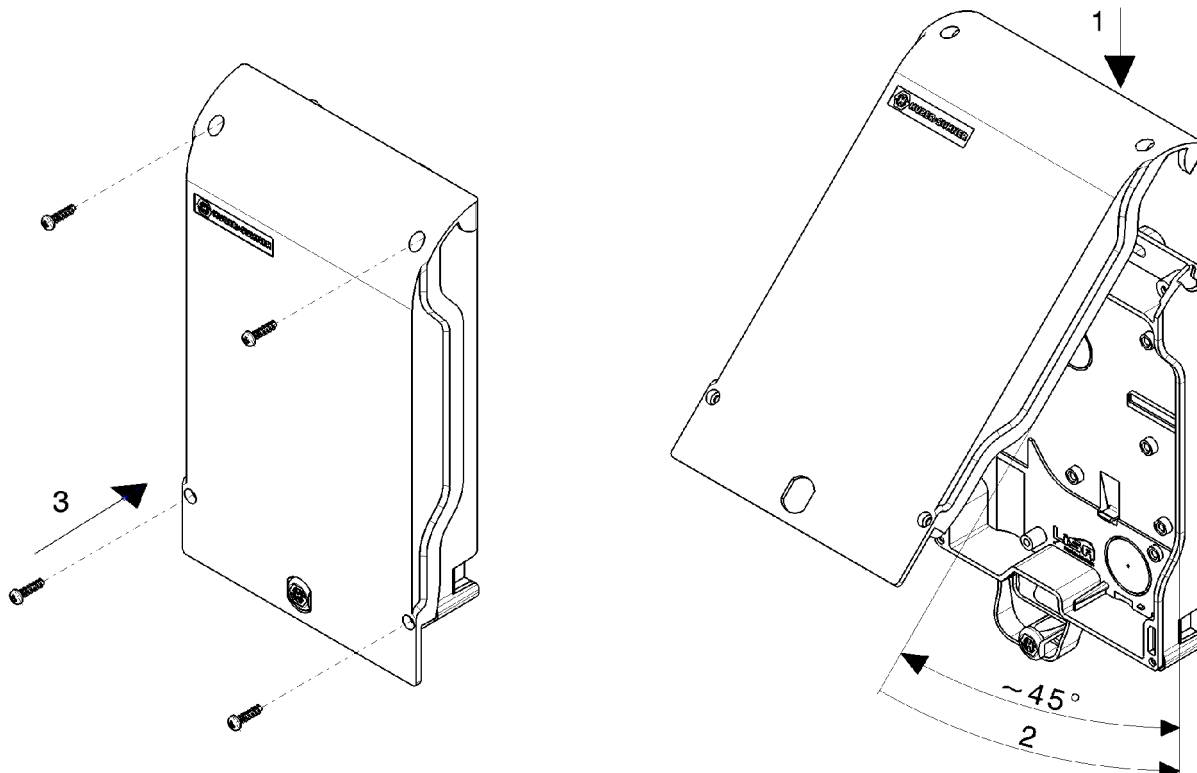

Assembly Instruction · Montageanweisung OptiBox 4i

Delivery content • Lieferumfang

84076039 OTB4i-0LO-0T-0C-INLAY-FIT

Delivery content • Lieferumfang

84078419 OTB4i-1LO-0T-0C-INLAY-FIT

Open and close cover • Schliessen und öffnen Deckel

Demounting Inlay • Demontage Inlay

Fitting cable gland • Montage der Kabelverschraubung

Wall mounting • Wand Montage

Pole Mounting • Mast Montage

Internal adapter assembly • Interne Montage von Adaptern

Fitting Inlay • Montage Inlay

Mounting information • Montage Informationen

scale: 1:2
Massstab: 1:2