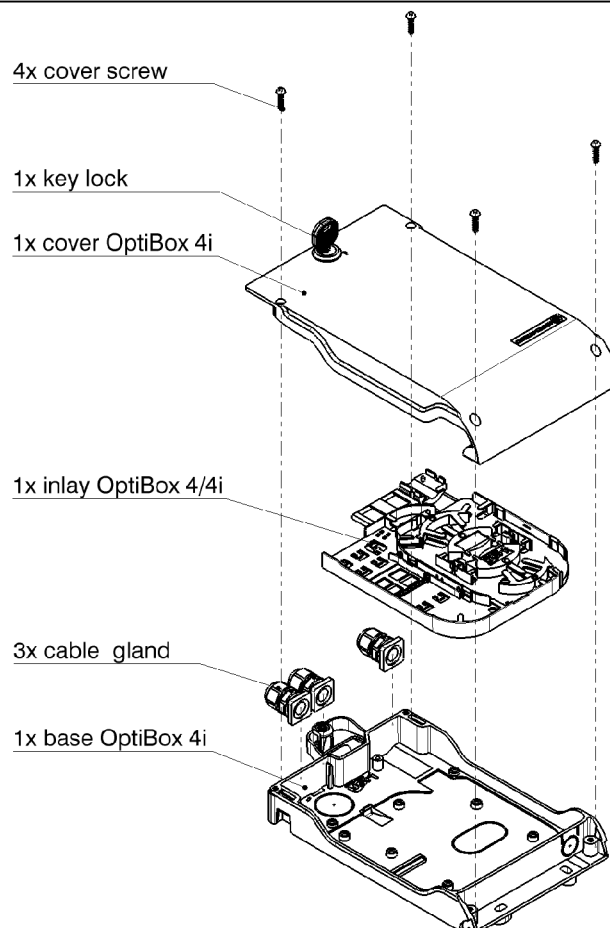

Assembly Instruction · Montageanweisung OptiBox 4i

Delivery content • Lieferumfang

84076039 OTB4i-0LO-0T-0C-INLAY-FIT

Delivery content • Lieferumfang

84078419 OTB4i-1LO-0T-0C-INLAY-FIT

Open and close cover • Schliessen und öffnen Deckel

Demounting Inlay • Demontage Inlay

Fitting cable gland • Montage der Kabelverschraubung

Wall mounting • Wand Montage

Pole Mounting • Mast Montage

Internal adapter assembly • Interne Montage von Adaptern

Fitting Inlay • Montage Inlay

Fitting Splice holder • Montage Spleisshalter

Lead Sealing • Plombierung

- way for lead sealing
- Weg für die Plombierung

Lock Assembly • Montage Schloss

Assembly Instruction · Montageanweisung OptiBox 4i

Mounting information • Montage Informationen

scale: 1:2
Massstab: 1:2