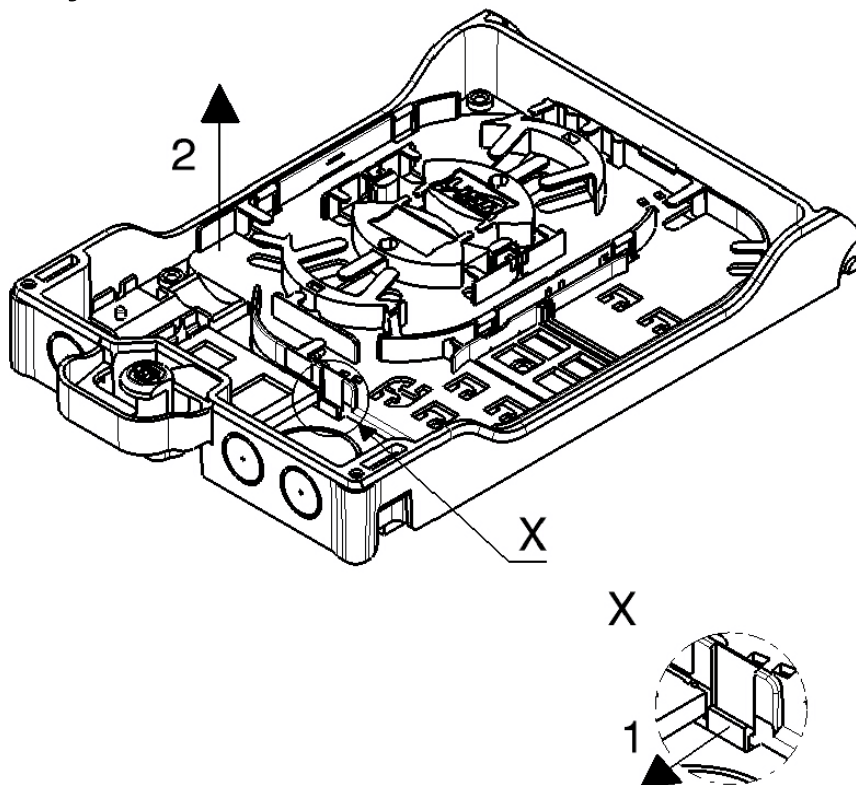

Assembly Instruction · Montageanweisung OptiBox 4i

Delivery content • Lieferumfang

84076039 OTB4i-0LO-0T-0C-INLAY-FIT

Delivery content • Lieferumfang

84078419 OTB4i-1LO-0T-0C-INLAY-FIT

Open and close cover • Schliessen und öffnen Deckel

Demounting Inlay • Demontage Inlay

Fitting cable gland • Montage der Kabelverschraubung

Wall mounting • Wand Montage

Pole Mounting • Mast Montage

Internal adapter assembly • Interne Montage von Adaptern

Fitting Inlay • Montage Inlay

Fitting Splice holder • Montage Spleisshalter

Lead Sealing • Plombierung

- way for lead sealing
- Weg für die Plombierung

Lock Assembly • Montage Schloss

Assembly Instruction · Montageanweisung OptiBox 4i

Mounting information • Montage Informationen

scale: 1:2
Massstab: 1:2