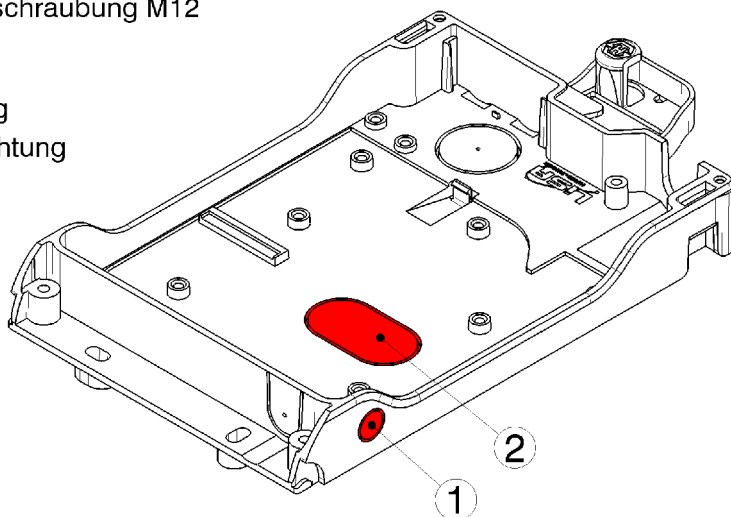

3x cable grommet 6-8mm

3x cable grommet 3-5mm

1x base OptiBox 4

1x trumpet cable grommet

Release cover • Deckel öffnen

Close cover • Deckel schliessen

Assembly Instruction · Montageanweisung OptiBox 4

Inlay fitting • Inlay Montage

Cable entry sealing • Kabeleintritt abdichten

1 break and cut out for
cable grommet

2 break and cut out for trumpet
cable grommet

Cable entry options • Kabeleintritt Optionen

- 1 - cable gland M12
- Kabelverschraubung M12
- \varnothing 13 mm
- 2 - no sealing
- keine Dichtung

Wall mounting • Wandmontage

washer
screw max. \varnothing 5mm

- i screws and washer are not included in delivery content
- i Schrauben und Unterlagsscheiben sind nicht im Lieferumfang enthalten.

Assembling adapters internally • interne Montage der Adapter