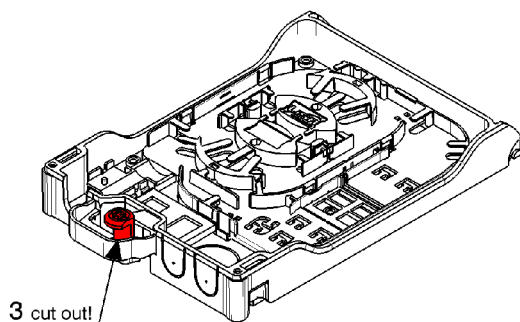

Cable entry sealing • Kabeleintritt abdichten

1 break and cut out for
cable grommet

2 break and cut out for trumpet
cable grommet

Cable entry options • Kabeleintritt Optionen

- 1 - cable gland M12
- Kabelverschraubung M12
- \varnothing 13 mm
- 2 - no sealing
- keine Dichtung

Wall mounting • Wandmontage

washer
screw max. \varnothing 5mm

- i screws and washer are not included in delivery content
- i Schrauben und Unterlagsscheiben sind nicht im Lieferumfang enthalten.

Assembling adapters internally • interne Montage der Adapter

Assembly external adapters and Inlay • Montage externe Adapter und Inlay

Fitting Splice holder • Montage Spleisshalter

Assembly Instruction · Montageanweisung OptiBox 4

Lead sealing • Plombierung

- way for lead sealing
- Weg für die Plombierung

Lock retro fitting • Nachträglicher Schloss Einbau

Assembly Instruction · Montageanweisung OptiBox 4

Mounting information • Montage Informationen

scale: 1:2
Masstab: 1:2