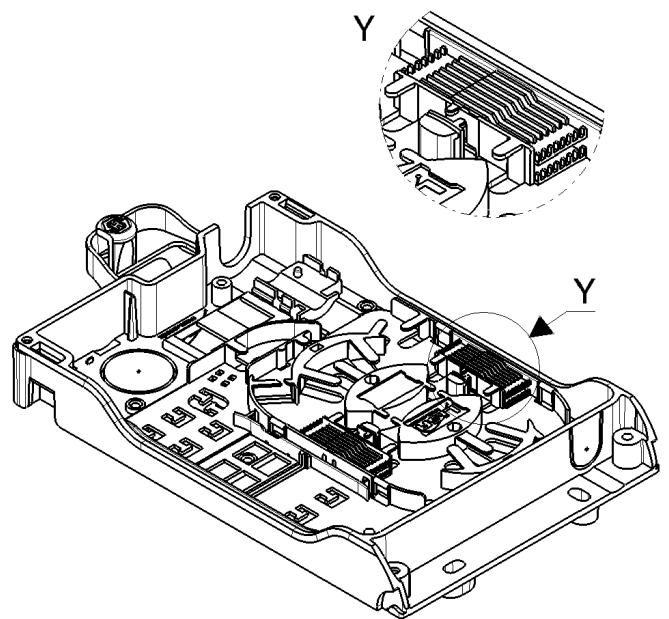

Cable entry sealing • Kabeleintritt abdichten

1 break and cut out for
cable grommet

2 break and cut out for trumpet
cable grommet

Cable entry options • Kabeleintritt Optionen

- 1 - cable gland M12
- Kabelverschraubung M12
- \varnothing 13 mm
- 2 - no sealing
- keine Dichtung

Wall mounting • Wandmontage

washer
screw max. \varnothing 5mm

- i screws and washer are not included in delivery content
- i Schrauben und Unterlagsscheiben sind nicht im Lieferumfang enthalten.

Assembling adapters internally • interne Montage der Adapter

Assembly external adapters and Inlay • Montage externe Adapter und Inlay

Fitting Splice holder • Montage Spleisshalter

Assembly Instruction · Montageanweisung OptiBox 4

Lead sealing • Plombierung

- way for lead sealing
- Weg für die Plombierung