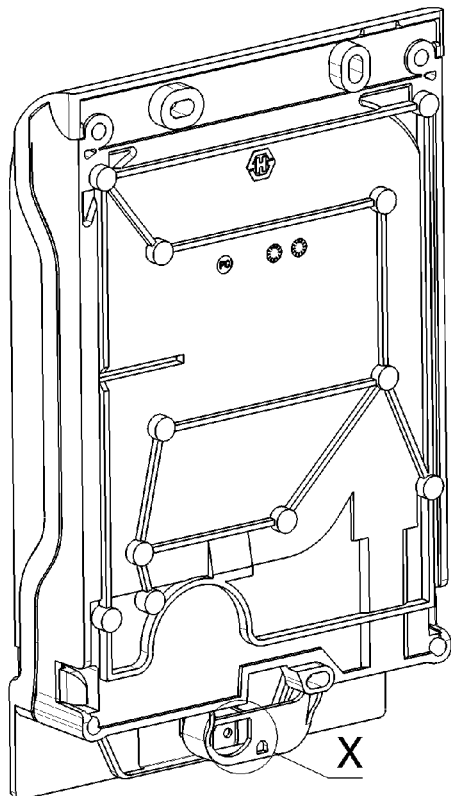

Cable entry sealing • Kabeleintritt abdichten

1 break and cut out for
cable grommet

2 break and cut out for trumpet
cable grommet

Cable entry options • Kabeleintritt Optionen

- 1 - cable gland M12
- Kabelverschraubung M12
- \varnothing 13 mm
- 2 - no sealing
- keine Dichtung

Wall mounting • Wandmontage

washer
screw max. \varnothing 5mm

- i screws and washer are not included in delivery content
- i Schrauben und Unterlagsscheiben sind nicht im Lieferumfang enthalten.

Assembling adapters internally • interne Montage der Adapter

Assembly external adapters and Inlay • Montage externe Adapter und Inlay

Fitting Splice holder • Montage Spleisshalter

Assembly Instruction · Montageanweisung OptiBox 4

Lead sealing • Plombierung

- way for lead sealing
- Weg für die Plombierung

Lock retro fitting • Nachträglicher Schloss Einbau

Assembly Instruction · Montageanweisung OptiBox 4

Mounting information • Montage Informationen

scale: 1:2
Masstab: 1:2