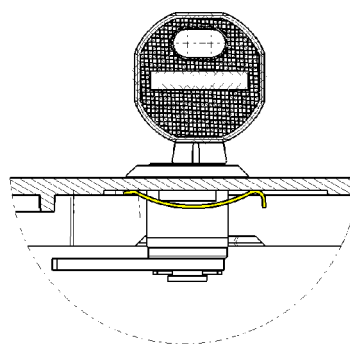

Cable entry sealing • Kabeleintritt abdichten

1 break and cut out for
cable grommet

2 break and cut out for trumpet
cable grommet

Cable entry options • Kabeleintritt Optionen

- 1 - cable gland M12
- Kabelverschraubung M12
- \varnothing 13 mm
- 2 - no sealing
- keine Dichtung

Wall mounting • Wandmontage

washer
screw max. \varnothing 5mm

- i screws and washer are not included in delivery content
- i Schrauben und Unterlagsscheiben sind nicht im Lieferumfang enthalten.

Assembling adapters internally • interne Montage der Adapter

Assembly external adapters and Inlay • Montage externe Adapter und Inlay

Fitting Splice holder • Montage Spleisshalter

Assembly Instruction · Montageanweisung OptiBox 4

Lead sealing • Plombierung

- way for lead sealing
- Weg für die Plombierung

Lock retro fitting • Nachträglicher Schloss Einbau

Assembly Instruction · Montageanweisung OptiBox 4

Mounting information • Montage Informationen

scale: 1:2
Masstab: 1:2