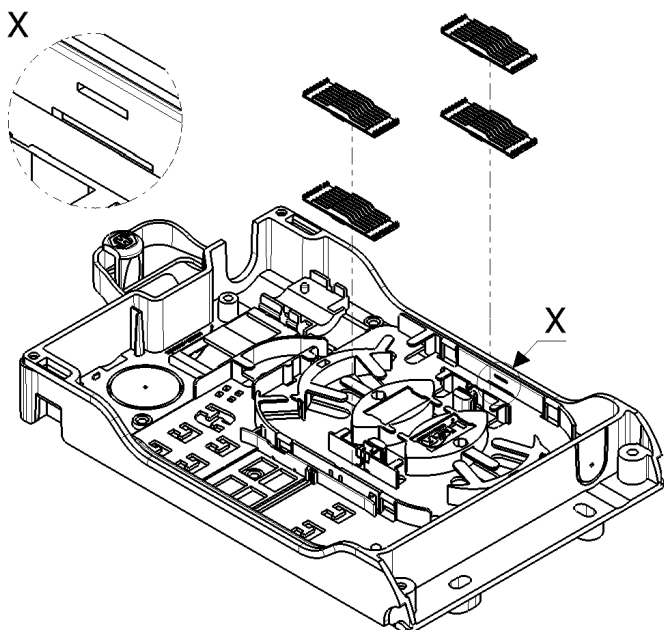

Cable entry sealing • Kabeleintritt abdichten

1 break and cut out for
cable grommet

2 break and cut out for trumpet
cable grommet

Cable entry options • Kabeleintritt Optionen

- 1 - cable gland M12
- Kabelverschraubung M12
- \varnothing 13 mm
- 2 - no sealing
- keine Dichtung

Wall mounting • Wandmontage

washer
screw max. \varnothing 5mm

- i screws and washer are not included in delivery content
- i Schrauben und Unterlagsscheiben sind nicht im Lieferumfang enthalten.

Assembling adapters internally • interne Montage der Adapter

Assembly external adapters and Inlay • Montage externe Adapter und Inlay

Fitting Splice holder • Montage Spleisshalter

Assembly Instruction · Montageanweisung OptiBox 4

Lead sealing • Plombierung

- way for lead sealing
- Weg für die Plombierung