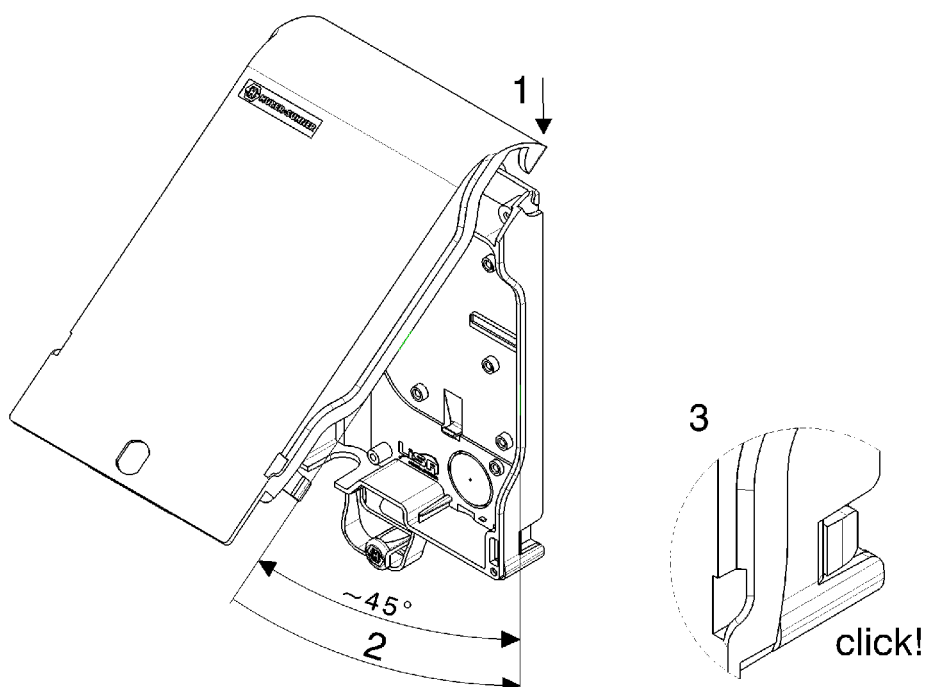

3x cable grommet 6-8mm

3x cable grommet 3-5mm

1x base OptiBox 4

1x trumpet cable grommet

Release cover • Deckel öffnen

Close cover • Deckel schliessen

Assembly Instruction · Montageanweisung OptiBox 4

Inlay fitting • Inlay Montage

Cable entry sealing • Kabeleintritt abdichten

1 break and cut out for
cable grommet

2 break and cut out for trumpet
cable grommet

Cable entry options • Kabeleintritt Optionen

- 1 - cable gland M12
- Kabelverschraubung M12
- \varnothing 13 mm
- 2 - no sealing
- keine Dichtung

Wall mounting • Wandmontage

washer
screw max. \varnothing 5mm

- i screws and washer are not included in delivery content
- i Schrauben und Unterlagsscheiben sind nicht im Lieferumfang enthalten.

Assembling adapters internally • interne Montage der Adapter