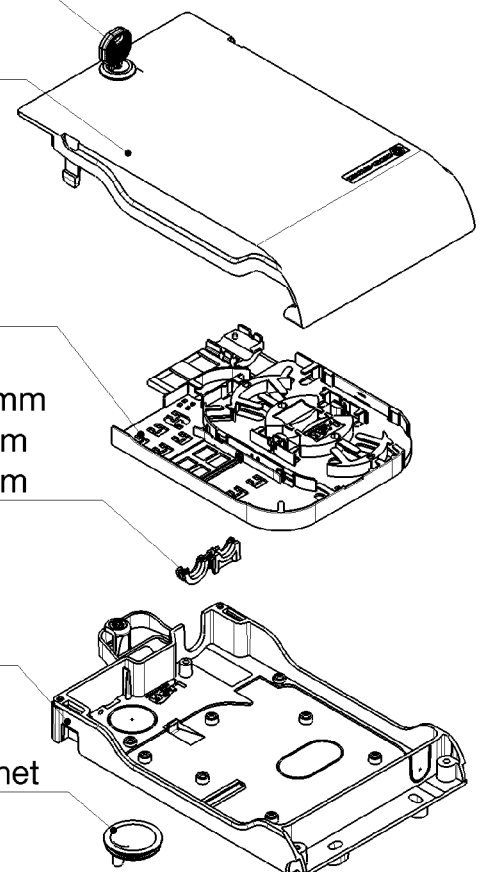

Assembly Instruction · Montageanweisung OptiBox 4

Delivery content • Lieferumfang

84076036 OTB4-0LO-0T-0C-INLAY-FIT

1x cover OptiBox 4

1x inlay OptiBox 4/4i

3x cable grommet 9-12mm

3x cable grommet 6-8mm

3x cable grommet 3-5mm

1x base OptiBox 4

1x trumpet cable grommet

Delivery content • Lieferumfang

84078418 OTB4-0LO-0T-0C-INLAY-FIT,

1x key lock

1x cover OptiBox 4

1x inlay OptiBox 4/4i

3x cable grommet 9-12mm

3x cable grommet 6-8mm

3x cable grommet 3-5mm

1x base OptiBox 4

1x trumpet cable grommet

Release cover • Deckel öffnen

Close cover • Deckel schliessen

Assembly Instruction · Montageanweisung OptiBox 4

Inlay fitting • Inlay Montage

Cable entry sealing • Kabeleintritt abdichten

1 break and cut out for
cable grommet

2 break and cut out for trumpet
cable grommet

Cable entry options • Kabeleintritt Optionen

- 1 - cable gland M12
- Kabelverschraubung M12
- \varnothing 13 mm
- 2 - no sealing
- keine Dichtung