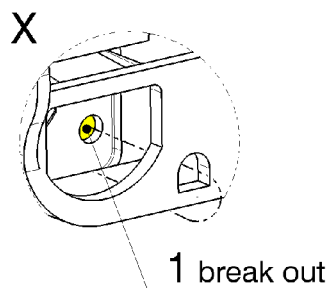

Cable entry sealing • Kabeleintritt abdichten

1 break and cut out for
cable grommet

2 break and cut out for trumpet
cable grommet

Cable entry options • Kabeleintritt Optionen

- 1 - cable gland M12
- Kabelverschraubung M12
- \varnothing 13 mm
- 2 - no sealing
- keine Dichtung

Wall mounting • Wandmontage

washer
screw max. \varnothing 5mm

- i screws and washer are not included in delivery content
- i Schrauben und Unterlagsscheiben sind nicht im Lieferumfang enthalten.

Assembling adapters internally • interne Montage der Adapter

Assembly external adapters and Inlay • Montage externe Adapter und Inlay

Fitting Splice holder • Montage Spleisshalter

Assembly Instruction · Montageanweisung OptiBox 4

Lead sealing • Plombierung

- way for lead sealing
- Weg für die Plombierung

Lock retro fitting • Nachträglicher Schloss Einbau

Assembly Instruction · Montageanweisung OptiBox 4

Mounting information • Montage Informationen

scale: 1:2
Masstab: 1:2