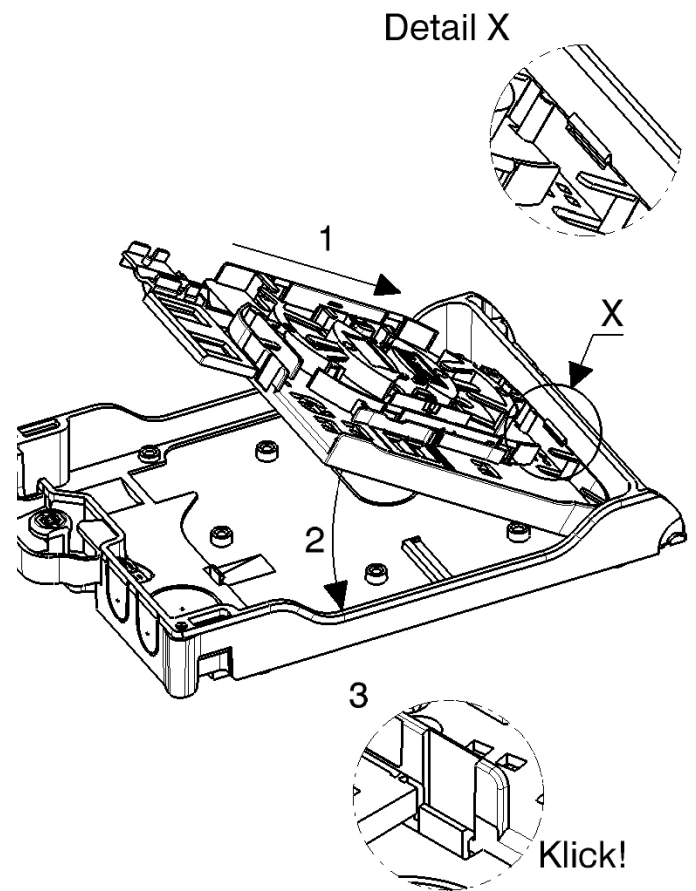

Cable entry sealing • Kabeleintritt abdichten

1 break and cut out for
cable grommet

2 break and cut out for trumpet
cable grommet

Cable entry options • Kabeleintritt Optionen

- 1 - cable gland M12
- Kabelverschraubung M12
- \varnothing 13 mm
- 2 - no sealing
- keine Dichtung

Wall mounting • Wandmontage

washer
screw max. \varnothing 5mm

- i screws and washer are not included in delivery content
- i Schrauben und Unterlagsscheiben sind nicht im Lieferumfang enthalten.

Assembling adapters internally • interne Montage der Adapter

Assembly external adapters and Inlay • Montage externe Adapter und Inlay

Fitting Splice holder • Montage Spleisshalter

Assembly Instruction · Montageanweisung OptiBox 4

Lead sealing • Plombierung

- way for lead sealing
- Weg für die Plombierung