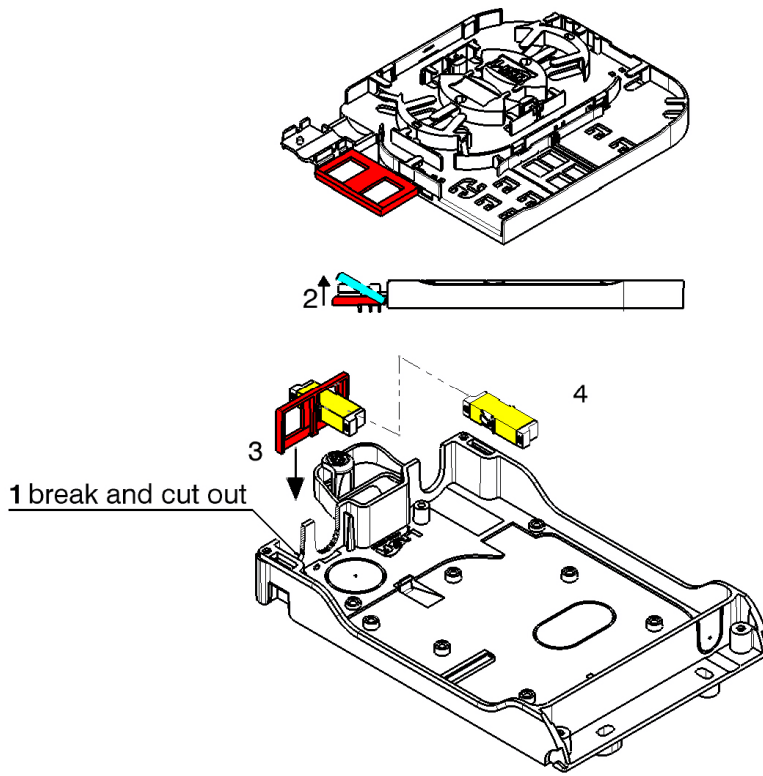

Cable entry sealing • Kabeleintritt abdichten

1 break and cut out for
cable grommet

2 break and cut out for trumpet
cable grommet

Cable entry options • Kabeleintritt Optionen

- 1 - cable gland M12
- Kabelverschraubung M12
- \varnothing 13 mm
- 2 - no sealing
- keine Dichtung

Wall mounting • Wandmontage

washer
screw max. \varnothing 5mm

- i screws and washer are not included in delivery content
- i Schrauben und Unterlagsscheiben sind nicht im Lieferumfang enthalten.

Assembling adapters internally • interne Montage der Adapter

Assembly external adapters and Inlay • Montage externe Adapter und Inlay

Fitting Splice holder • Montage Spleisshalter

Assembly Instruction · Montageanweisung OptiBox 4

Lead sealing • Plombierung

- way for lead sealing
- Weg für die Plombierung

Lock retro fitting • Nachträglicher Schloss Einbau

Assembly Instruction · Montageanweisung OptiBox 4

Mounting information • Montage Informationen

scale: 1:2
Masstab: 1:2