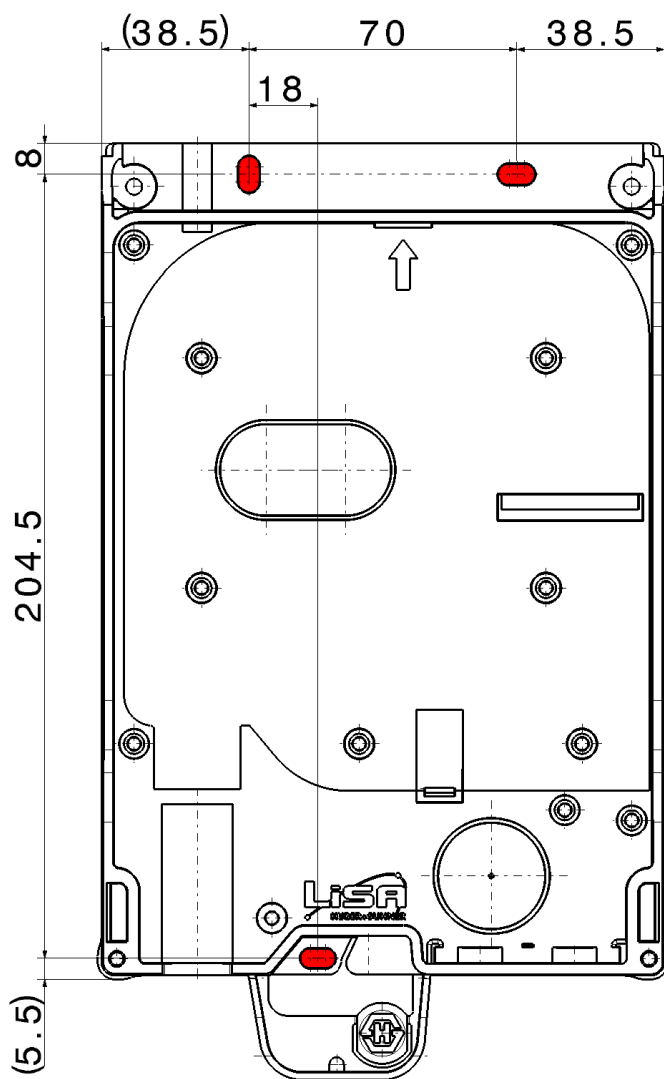

Cable entry sealing • Kabeleintritt abdichten

1 break and cut out for
cable grommet

2 break and cut out for trumpet
cable grommet

Cable entry options • Kabeleintritt Optionen

- 1 - cable gland M12
- Kabelverschraubung M12
- \varnothing 13 mm
- 2 - no sealing
- keine Dichtung

Wall mounting • Wandmontage

washer
screw max. \varnothing 5mm

- i screws and washer are not included in delivery content
- i Schrauben und Unterlagsscheiben sind nicht im Lieferumfang enthalten.

Assembling adapters internally • interne Montage der Adapter

Lock retro fitting • Nachträglicher Schloss Einbau

Assembly Instruction · Montageanweisung OptiBox 4

Mounting information • Montage Informationen

scale: 1:2
Masstab: 1:2