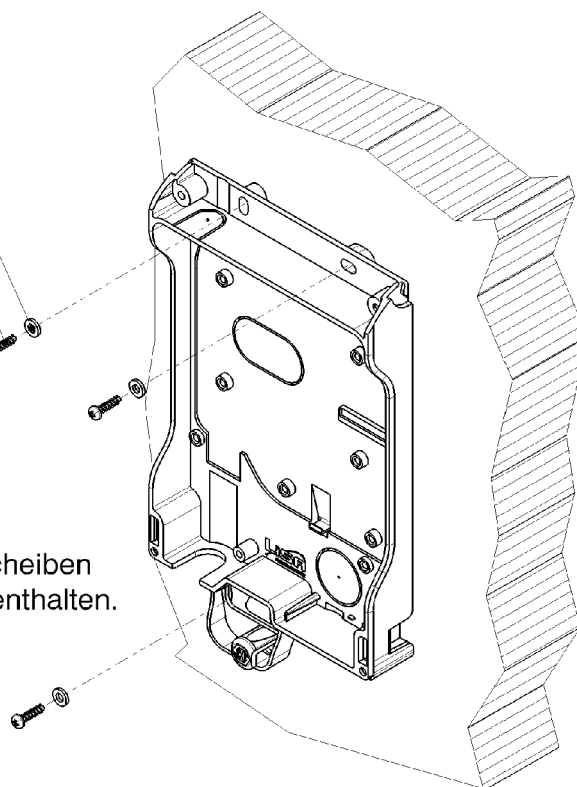

3x cable grommet 6-8mm

3x cable grommet 3-5mm

1x base OptiBox 4

1x trumpet cable grommet

Release cover • Deckel öffnen

Close cover • Deckel schliessen

Assembly Instruction · Montageanweisung OptiBox 4

Inlay fitting • Inlay Montage

Cable entry sealing • Kabeleintritt abdichten

1 break and cut out for
cable grommet

2 break and cut out for trumpet
cable grommet

Cable entry options • Kabeleintritt Optionen

- 1 - cable gland M12
- Kabelverschraubung M12
- \varnothing 13 mm
- 2 - no sealing
- keine Dichtung

Wall mounting • Wandmontage

washer
screw max. \varnothing 5mm

- i screws and washer are not included in delivery content
- i Schrauben und Unterlagsscheiben sind nicht im Lieferumfang enthalten.

Assembling adapters internally • interne Montage der Adapter