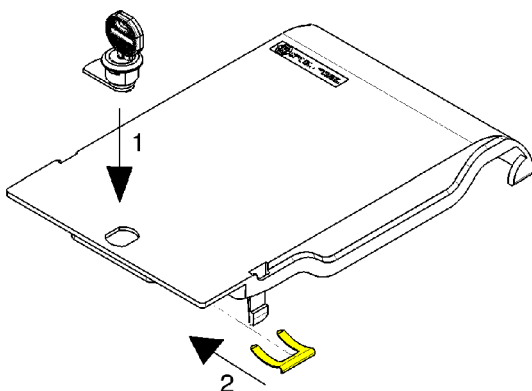

Wall mounting • Wandmontage

washer
screw max. \varnothing 5mm

- i screws and washer are not included in delivery content
- i Schrauben und Unterlagsscheiben sind nicht im Lieferumfang enthalten.

Assembling adapters internally • interne Montage der Adapter

Assembly external adapters and Inlay • Montage externe Adapter und Inlay

Fitting Splice holder • Montage Spleisshalter

Assembly Instruction · Montageanweisung OptiBox 4

Lead sealing • Plombierung

- way for lead sealing
- Weg für die Plombierung

Lock retro fitting • Nachträglicher Schloss Einbau

Assembly Instruction · Montageanweisung OptiBox 4

Mounting information • Montage Informationen

scale: 1:2
Masstab: 1:2