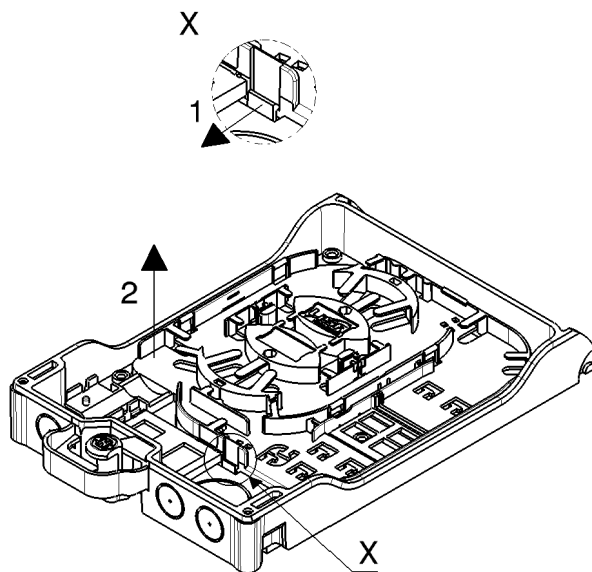

1x base OptiBox 4

1x trumpet cable grommet

Delivery content • Lieferumfang

84078418 OTB4-0LO-0T-0C-INLAY-FIT,

1x key lock

1x cover OptiBox 4

1x inlay OptiBox 4/4i

3x cable grommet 9-12mm

3x cable grommet 6-8mm

3x cable grommet 3-5mm

1x base OptiBox 4

1x trumpet cable grommet

Release cover • Deckel öffnen

Close cover • Deckel schliessen

Assembly Instruction · Montageanweisung OptiBox 4

Inlay fitting • Inlay Montage

Cable entry sealing • Kabeleintritt abdichten

1 break and cut out for
cable grommet

2 break and cut out for trumpet
cable grommet

Cable entry options • Kabeleintritt Optionen

- 1 - cable gland M12
- Kabelverschraubung M12
- \varnothing 13 mm
- 2 - no sealing
- keine Dichtung

Wall mounting • Wandmontage

washer
screw max. \varnothing 5mm

- i screws and washer are not included in delivery content
- i Schrauben und Unterlagsscheiben sind nicht im Lieferumfang enthalten.

Assembling adapters internally • interne Montage der Adapter