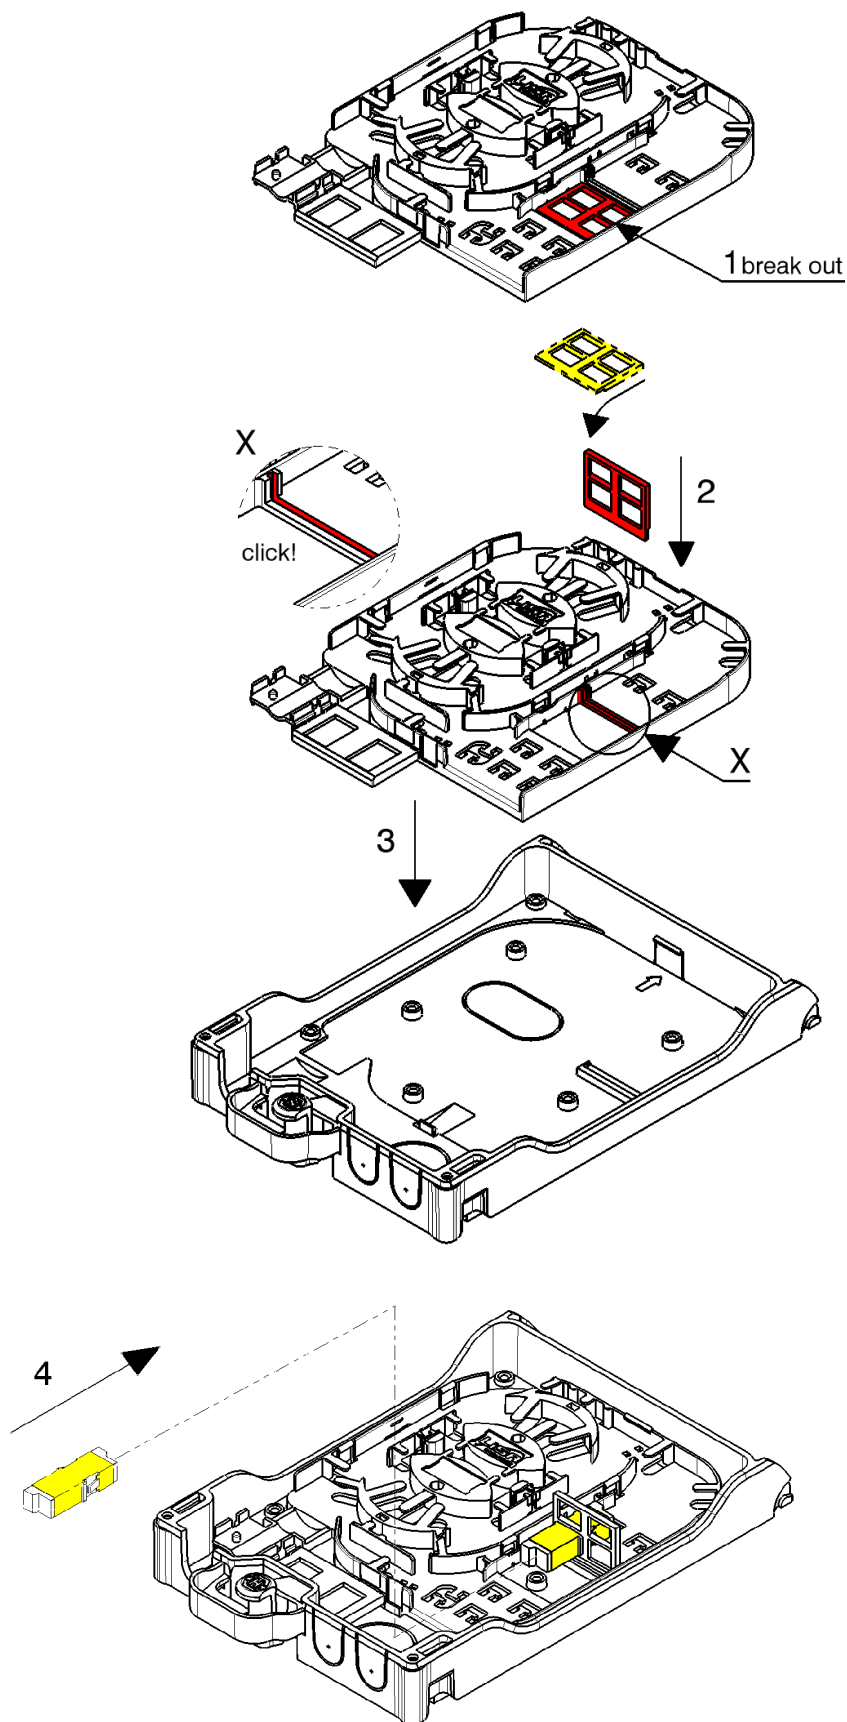

3x cable grommet 6-8mm

3x cable grommet 3-5mm

1x base OptiBox 4

1x trumpet cable grommet

Release cover • Deckel öffnen

Close cover • Deckel schliessen

Assembly Instruction · Montageanweisung OptiBox 4

Inlay fitting • Inlay Montage

Cable entry sealing • Kabeleintritt abdichten

1 break and cut out for
cable grommet

2 break and cut out for trumpet
cable grommet

Cable entry options • Kabeleintritt Optionen

- 1 - cable gland M12
- Kabelverschraubung M12
- \varnothing 13 mm
- 2 - no sealing
- keine Dichtung

Wall mounting • Wandmontage

washer
screw max. \varnothing 5mm

- i screws and washer are not included in delivery content
- i Schrauben und Unterlagsscheiben sind nicht im Lieferumfang enthalten.

Assembling adapters internally • interne Montage der Adapter

Assembly external adapters and Inlay • Montage externe Adapter und Inlay

Fitting Splice holder • Montage Spleisshalter

Assembly Instruction · Montageanweisung OptiBox 4

Lead sealing • Plombierung

- way for lead sealing
- Weg für die Plombierung