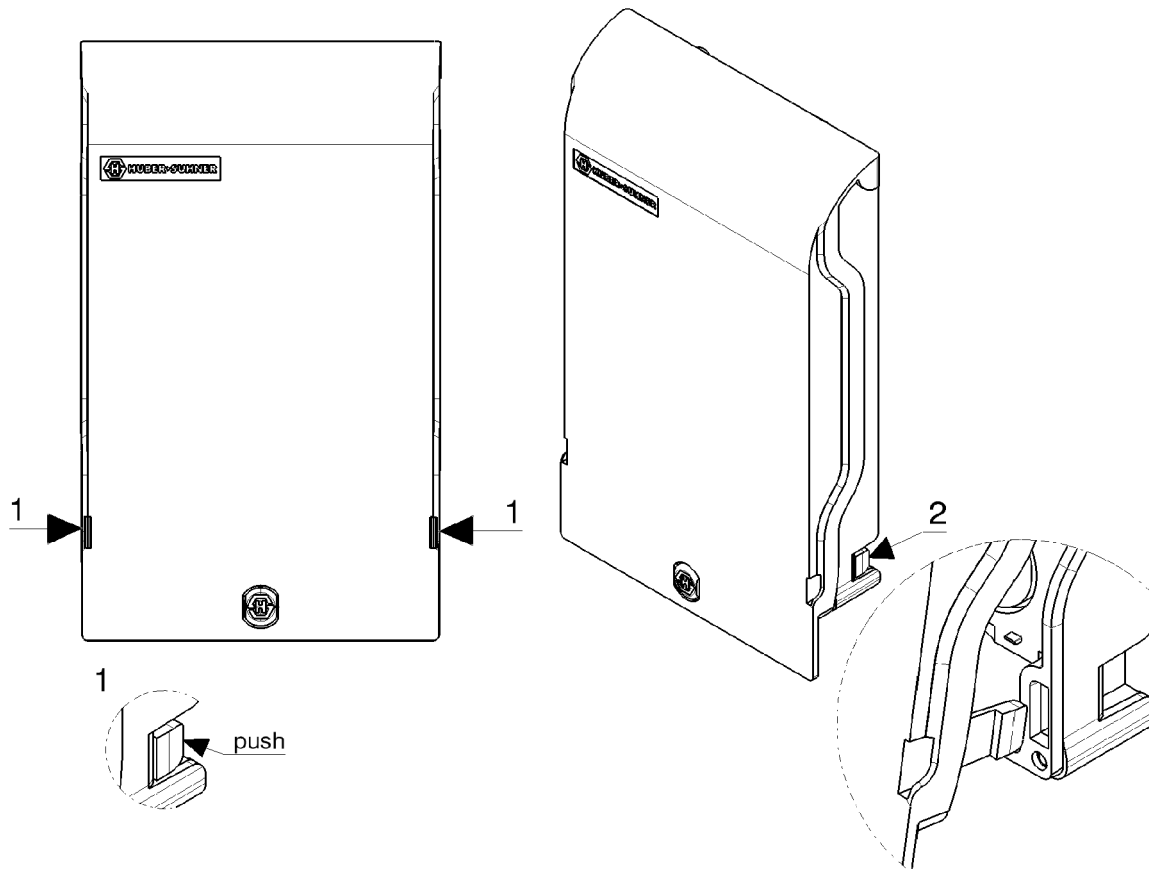

1x base OptiBox 4

1x trumpet cable grommet

Delivery content • Lieferumfang

84078418 OTB4-0LO-0T-0C-INLAY-FIT,

1x key lock

1x cover OptiBox 4

1x inlay OptiBox 4/4i

3x cable grommet 9-12mm

3x cable grommet 6-8mm

3x cable grommet 3-5mm

1x base OptiBox 4

1x trumpet cable grommet

Release cover • Deckel öffnen

Close cover • Deckel schliessen

Assembly Instruction · Montageanweisung OptiBox 4

Inlay fitting • Inlay Montage

Cable entry sealing • Kabeleintritt abdichten

1 break and cut out for
cable grommet

2 break and cut out for trumpet
cable grommet

Cable entry options • Kabeleintritt Optionen

- 1 - cable gland M12
- Kabelverschraubung M12
- \varnothing 13 mm
- 2 - no sealing
- keine Dichtung