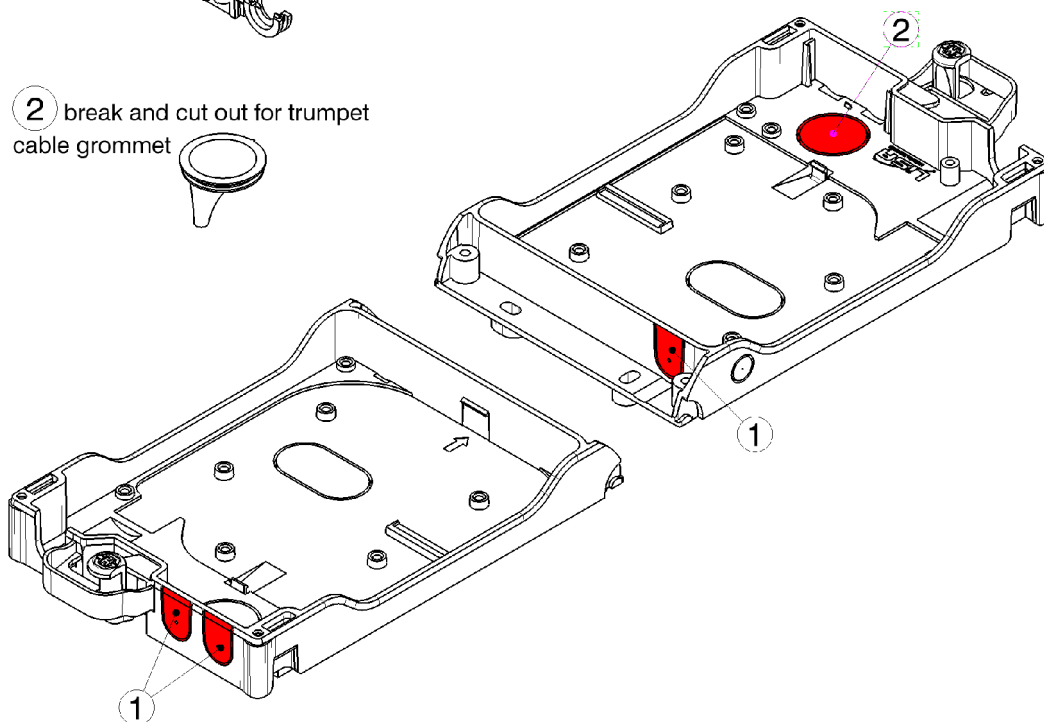

1x base OptiBox 4

1x trumpet cable grommet

Delivery content • Lieferumfang

84078418 OTB4-0LO-0T-0C-INLAY-FIT,

1x key lock

1x cover OptiBox 4

1x inlay OptiBox 4/4i

3x cable grommet 9-12mm

3x cable grommet 6-8mm

3x cable grommet 3-5mm

1x base OptiBox 4

1x trumpet cable grommet

Release cover • Deckel öffnen

Close cover • Deckel schliessen

Assembly Instruction · Montageanweisung OptiBox 4

Inlay fitting • Inlay Montage

Cable entry sealing • Kabeleintritt abdichten

1 break and cut out for
cable grommet

2 break and cut out for trumpet
cable grommet

Cable entry options • Kabeleintritt Optionen

- 1 - cable gland M12
- Kabelverschraubung M12
- \varnothing 13 mm
- 2 - no sealing
- keine Dichtung

Wall mounting • Wandmontage

washer
screw max. \varnothing 5mm

- i screws and washer are not included in delivery content
- i Schrauben und Unterlagsscheiben sind nicht im Lieferumfang enthalten.

Assembling adapters internally • interne Montage der Adapter